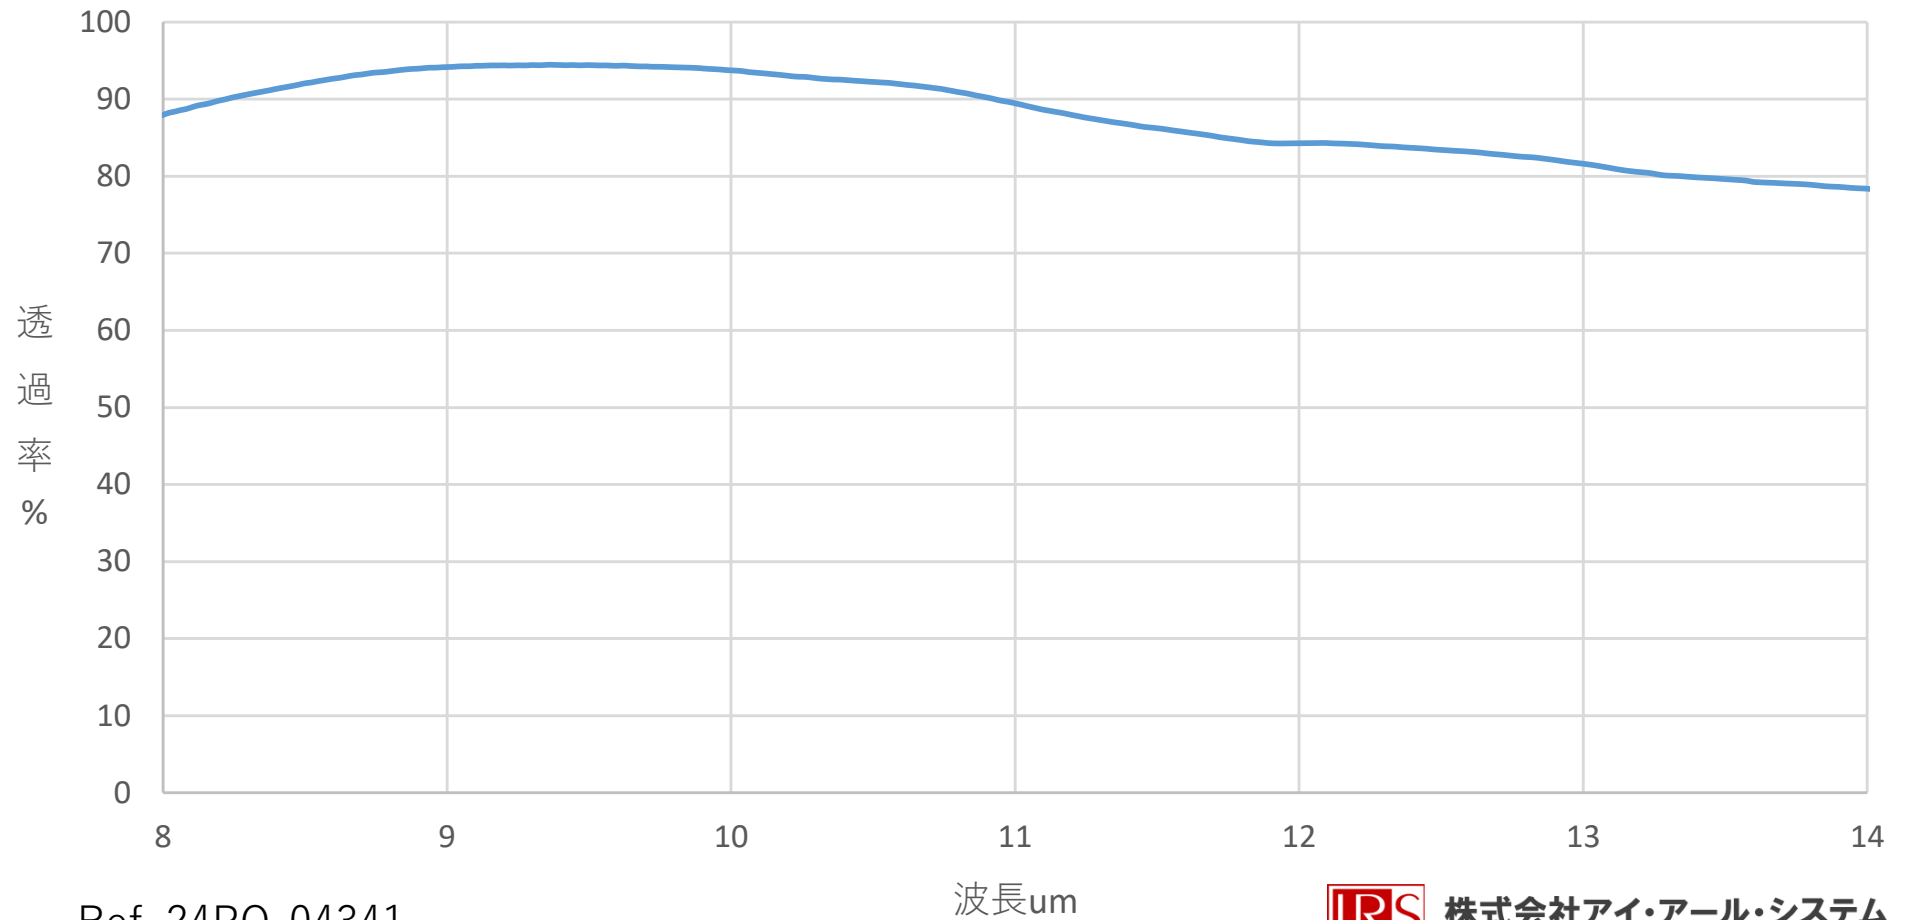

Ge窓 D25x1t 8-14um帯 DLC/ARコート付き (バッチ代表値)

Ref. 24PO-04341

波長um

 株式会社アイ・アール・システム