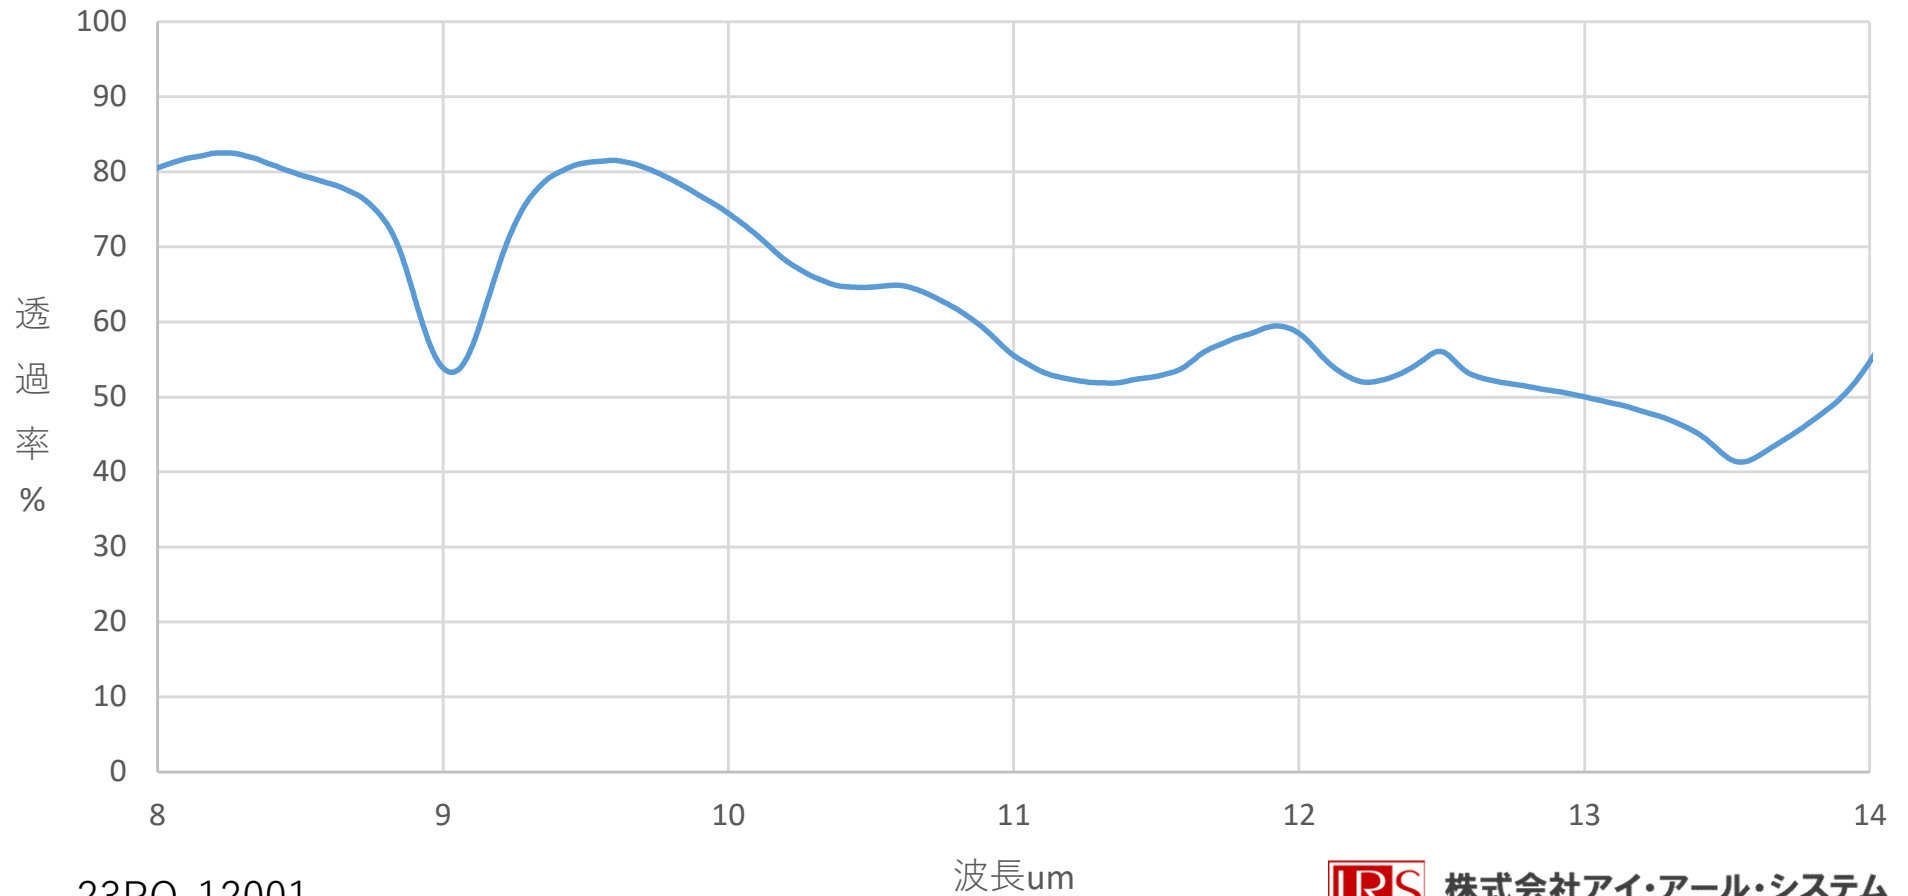

Si(Cz)窓 8-14um帯 DLC/ARコート付 D47x2t(バッチ代表値)

23PO-12001