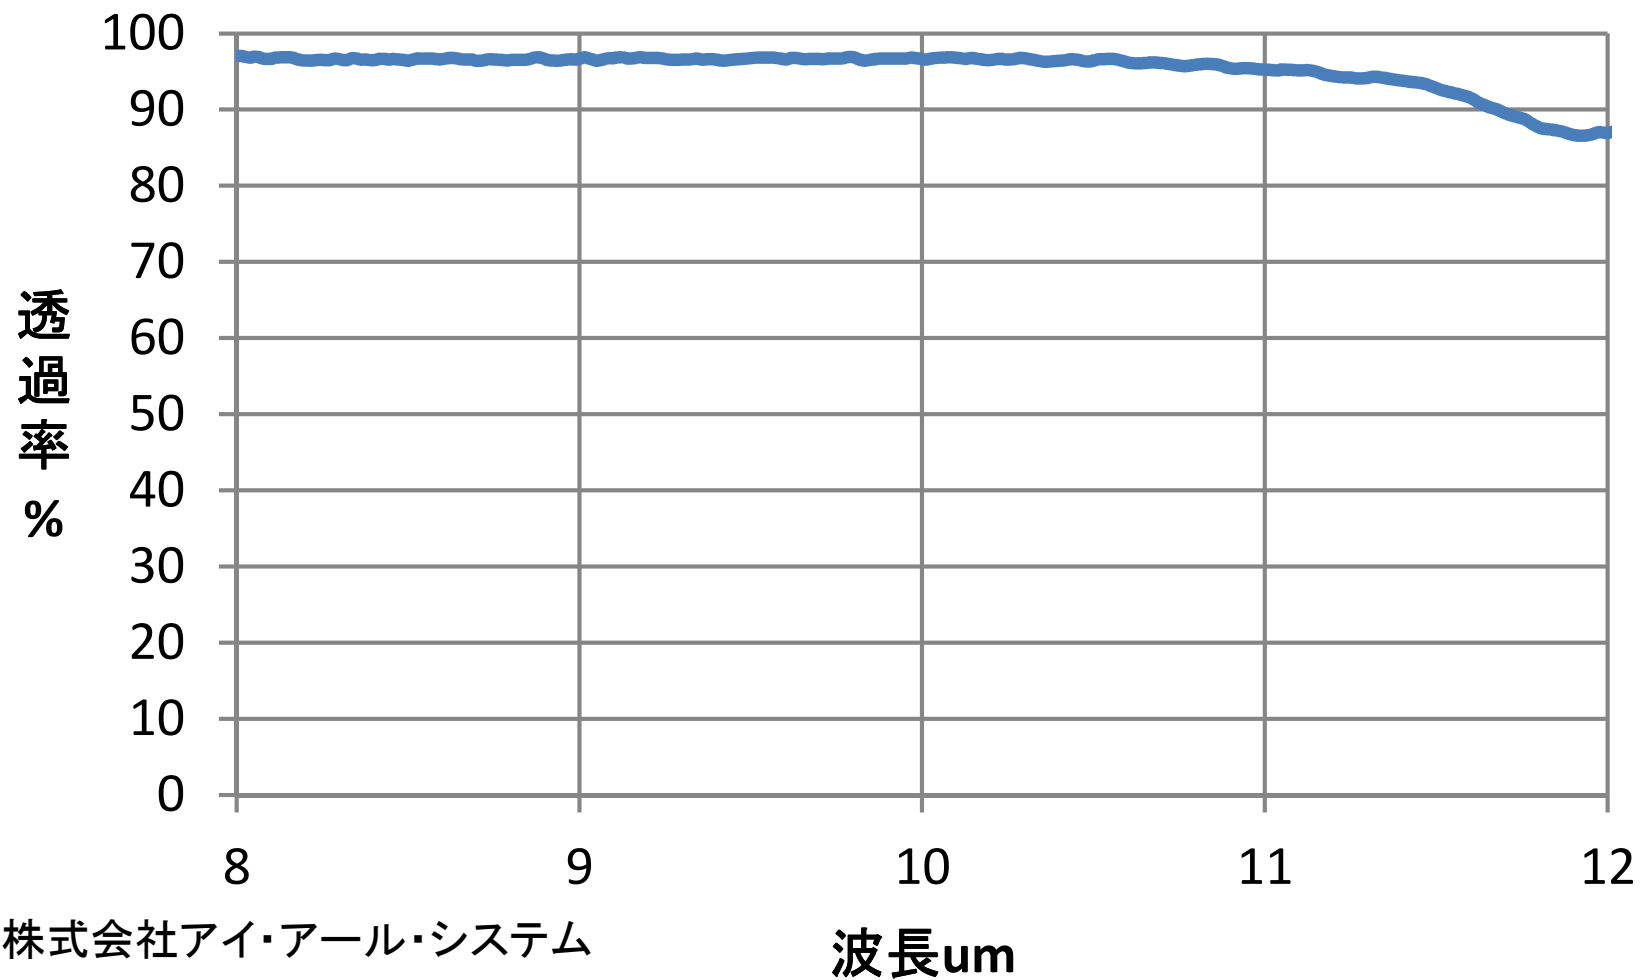

Ge窓8-12um両面AR D30x4t 透過率グラフ(ロット代表)

株式会社アイ・アール・システム
Ref. 14PO-23410