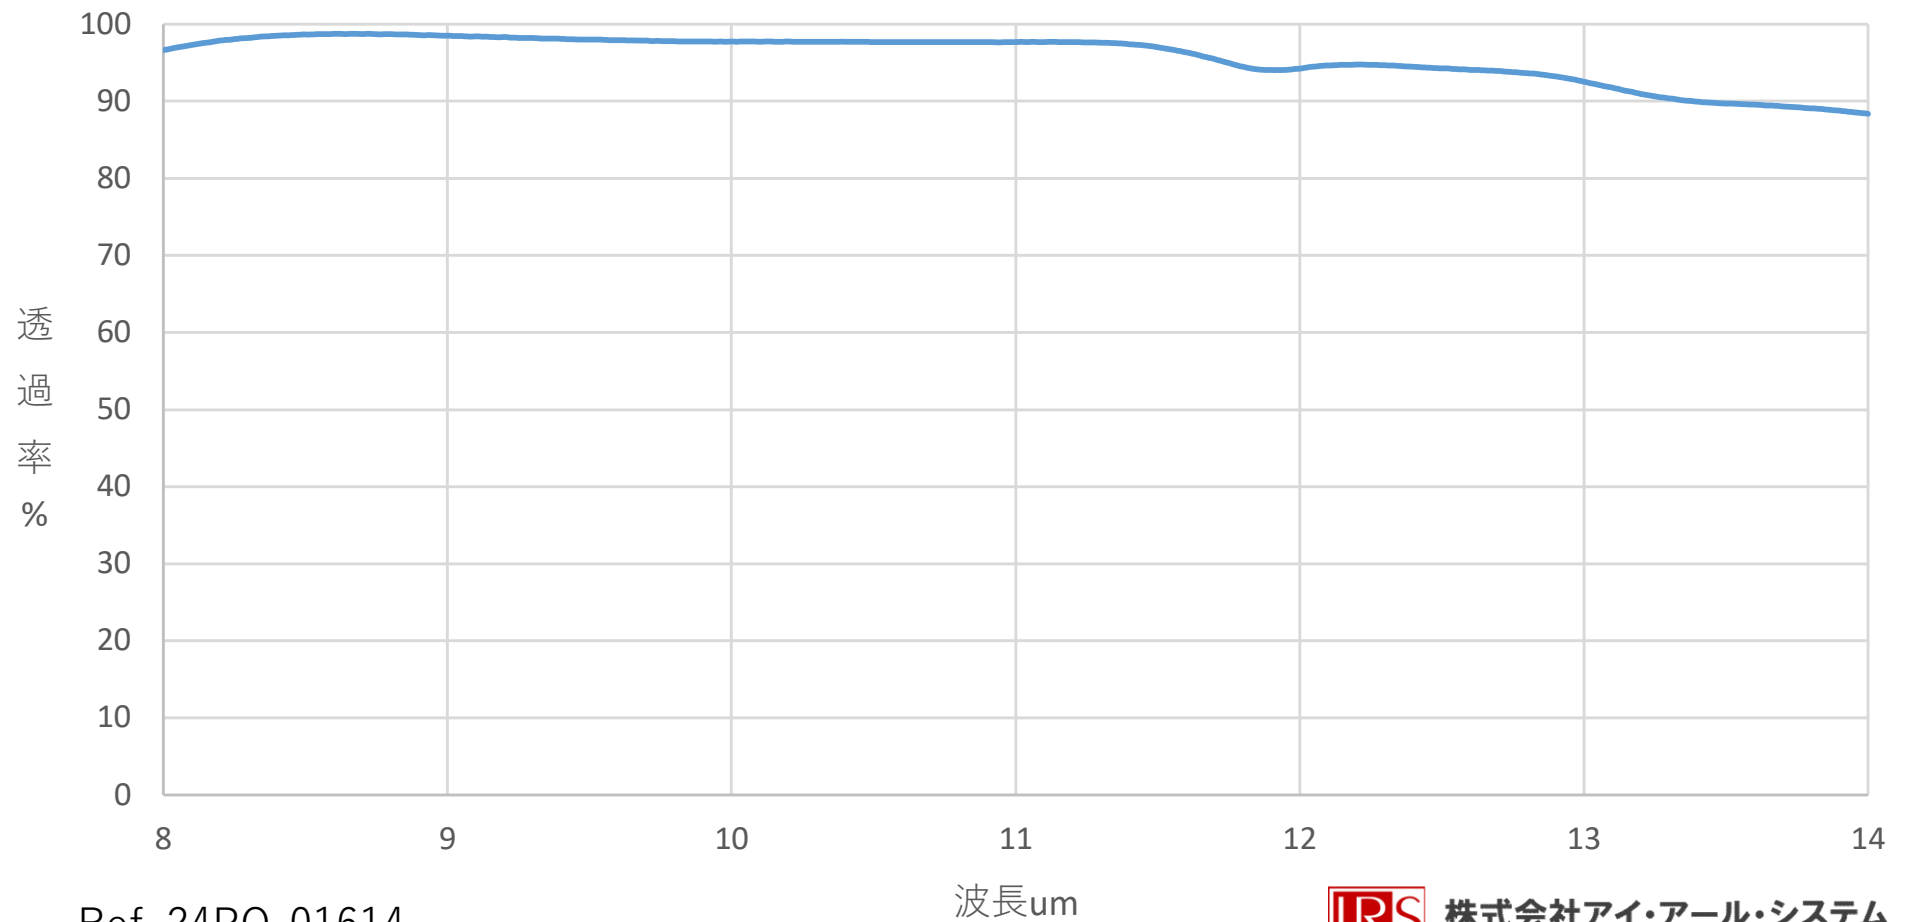

# Ge窓 D50x3t 8-14um帯 両面ARコート付き (バッチ代表値)

Ref. 24PO-01614