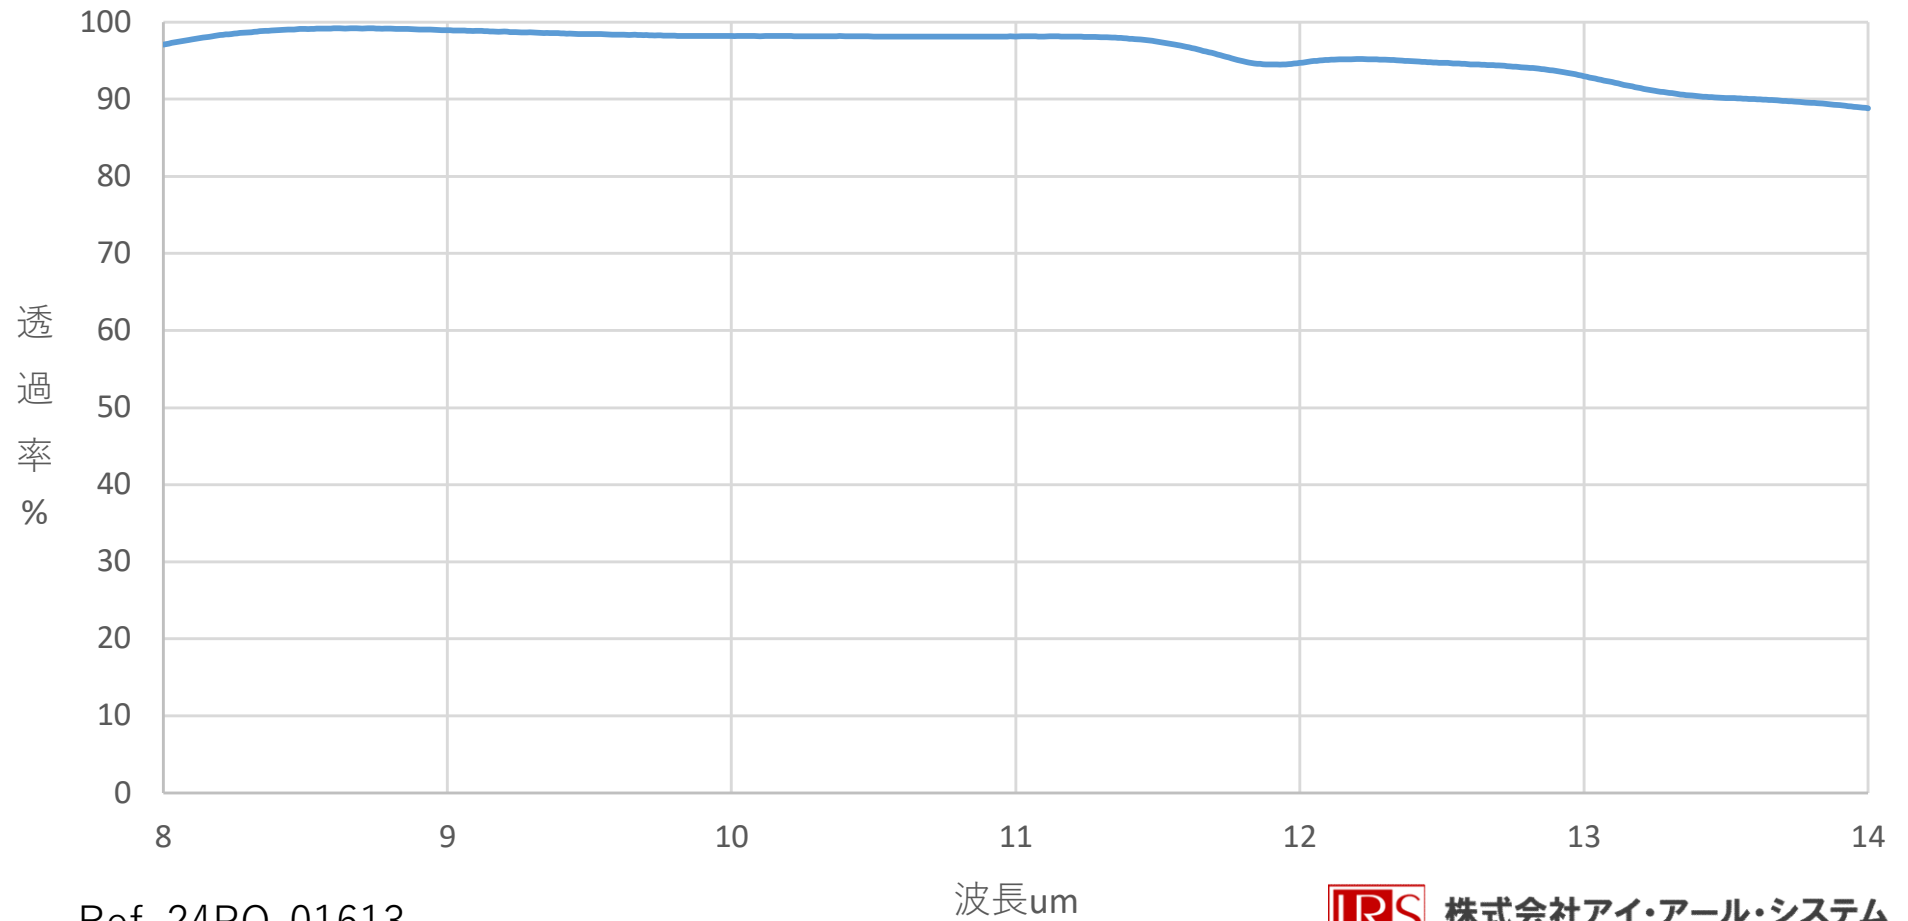

Ge窓 D40x2t 8-14um帯 両面ARコート付き (バッチ代表値)

Ref. 24PO-01613

波長um

株式会社アイ・アール・システム