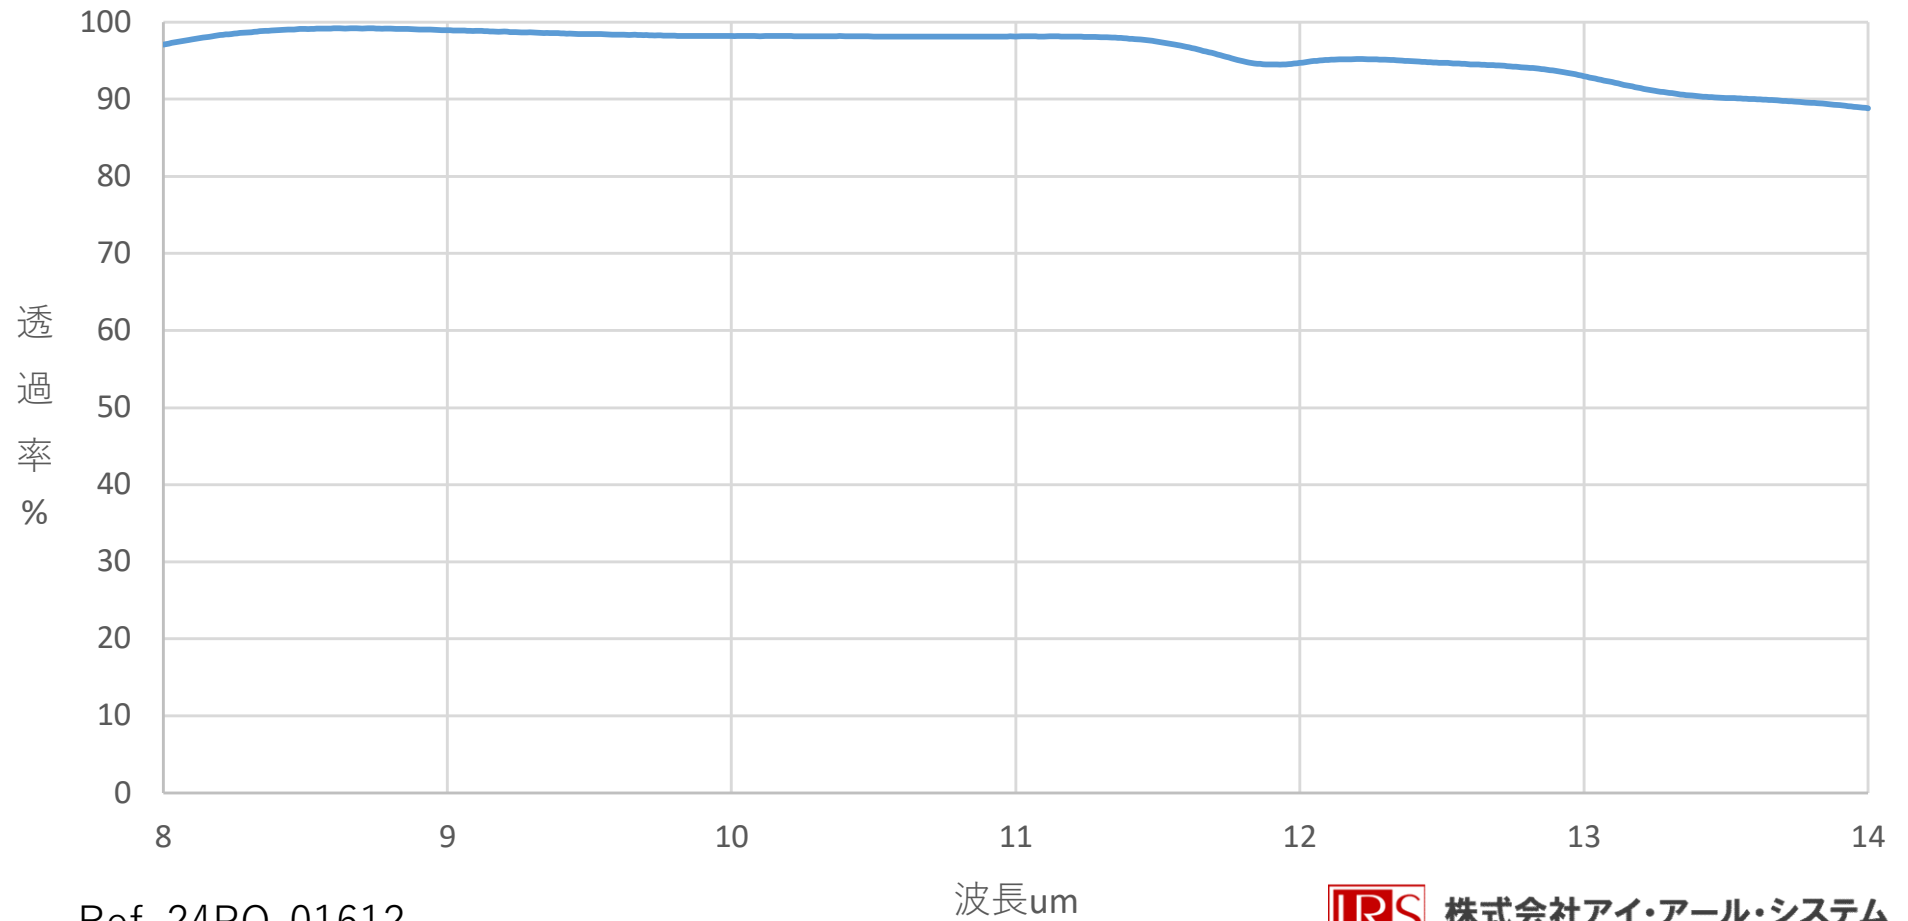

# Ge窓 D25x2t 8-14um帯 両面ARコート付き (バッチ代表値)

Ref. 24PO-01612

波長um

株式会社アイ・アール・システム