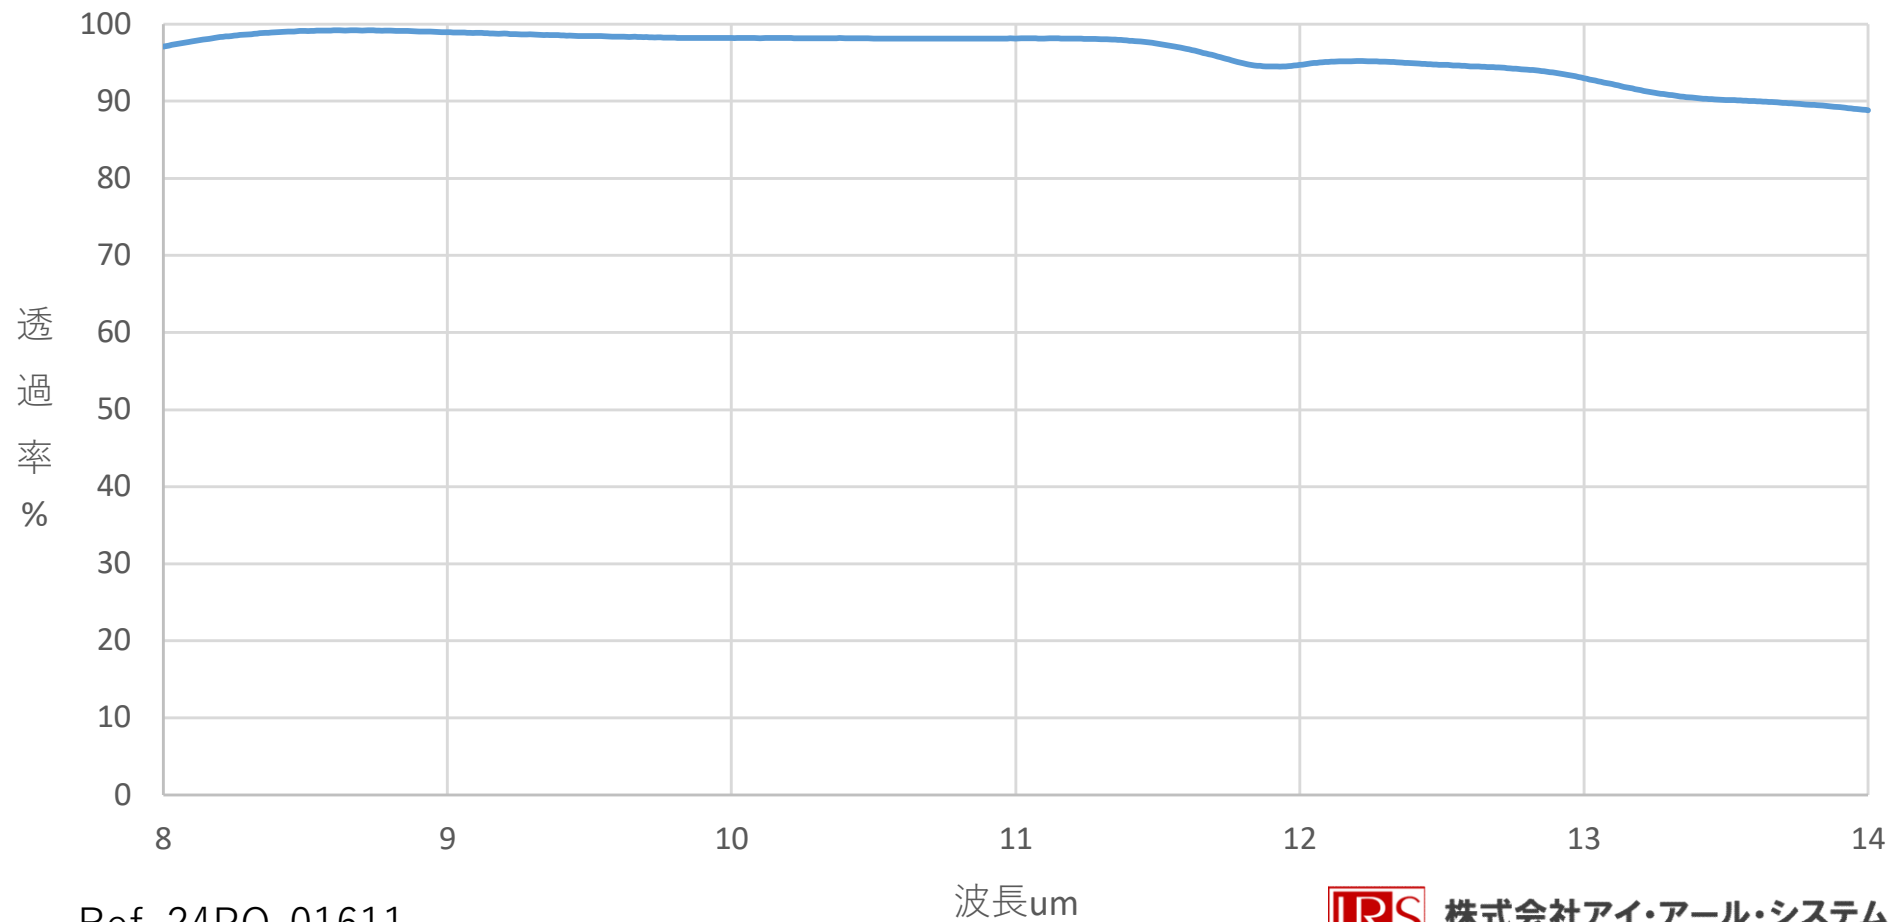

Ge窓 D20x2t 8-14um帯 両面ARコート付き (バッチ代表値)

Ref. 24PO-01611

波長um

株式会社アイ・アール・システム