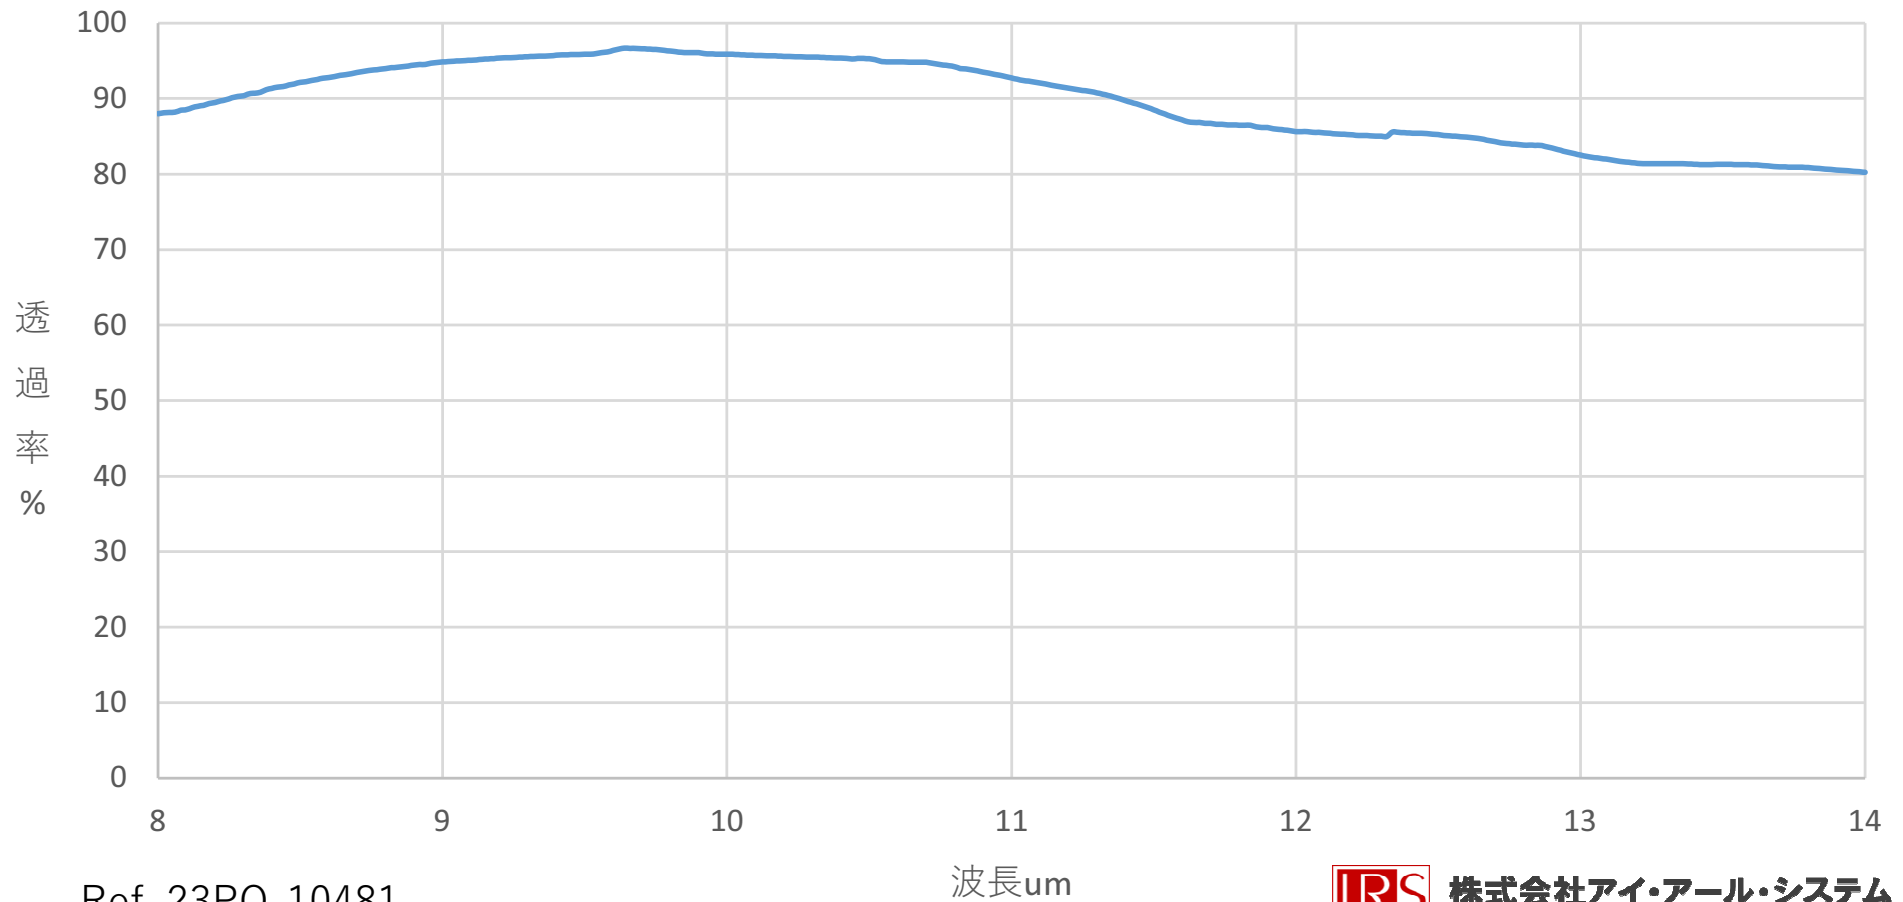

Ge窓 D50.8x3t 8-14um DLC/ARコート付き (バッチ代表値)

Ref. 23PO-10481