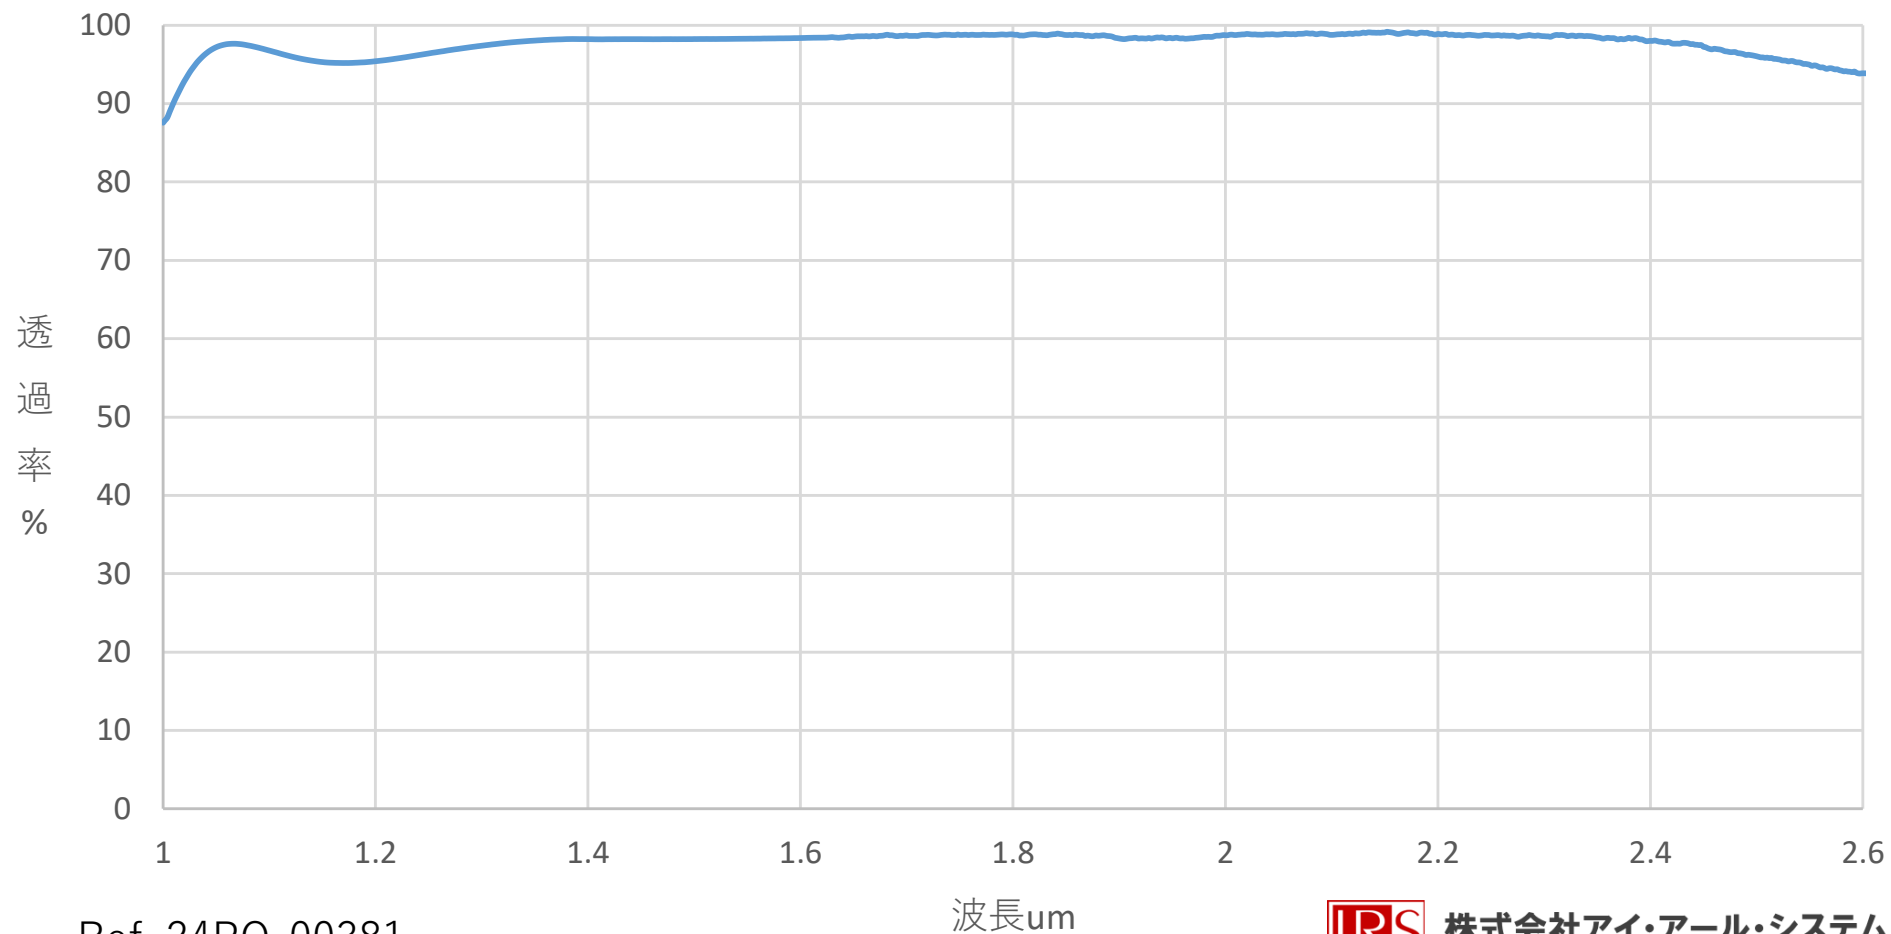

サファイア窓 D30x2t 1.1-2.5 μ m帯両面ARコート付き (バッチ代表値)

Ref. 24PO-00381