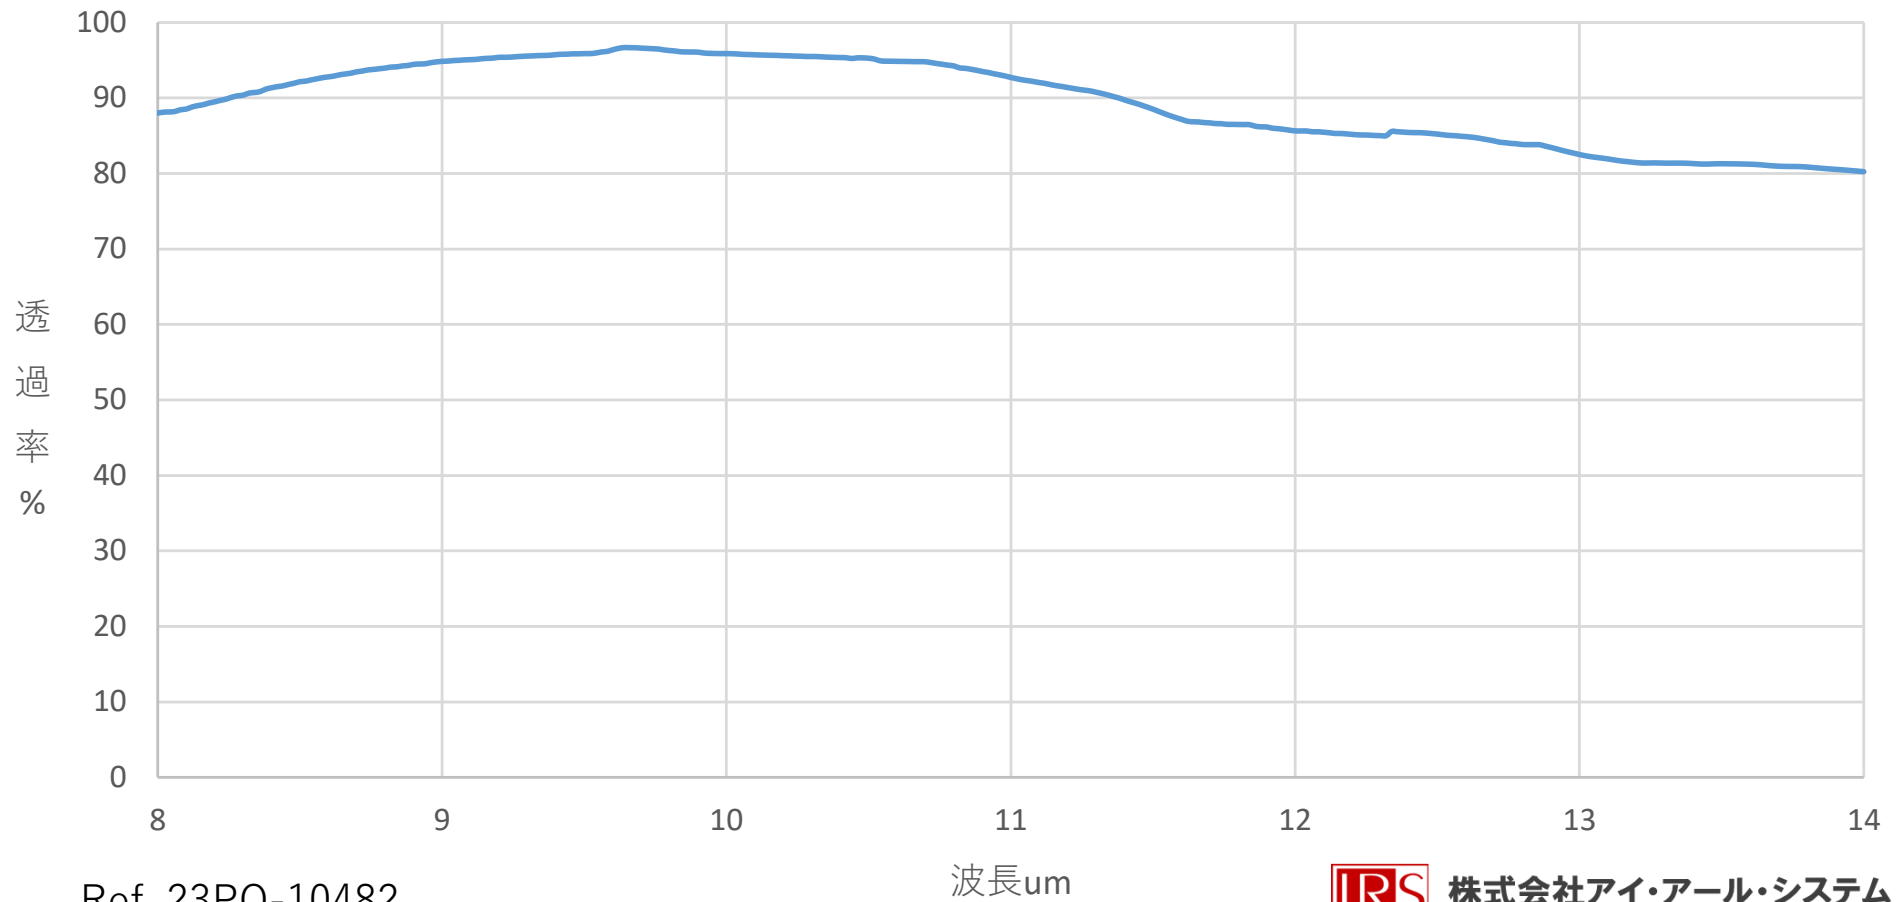

# Ge窓 D60x3t 8-14um DLC/ARコート付き (バッチ代表値)

Ref. 23PO-10482