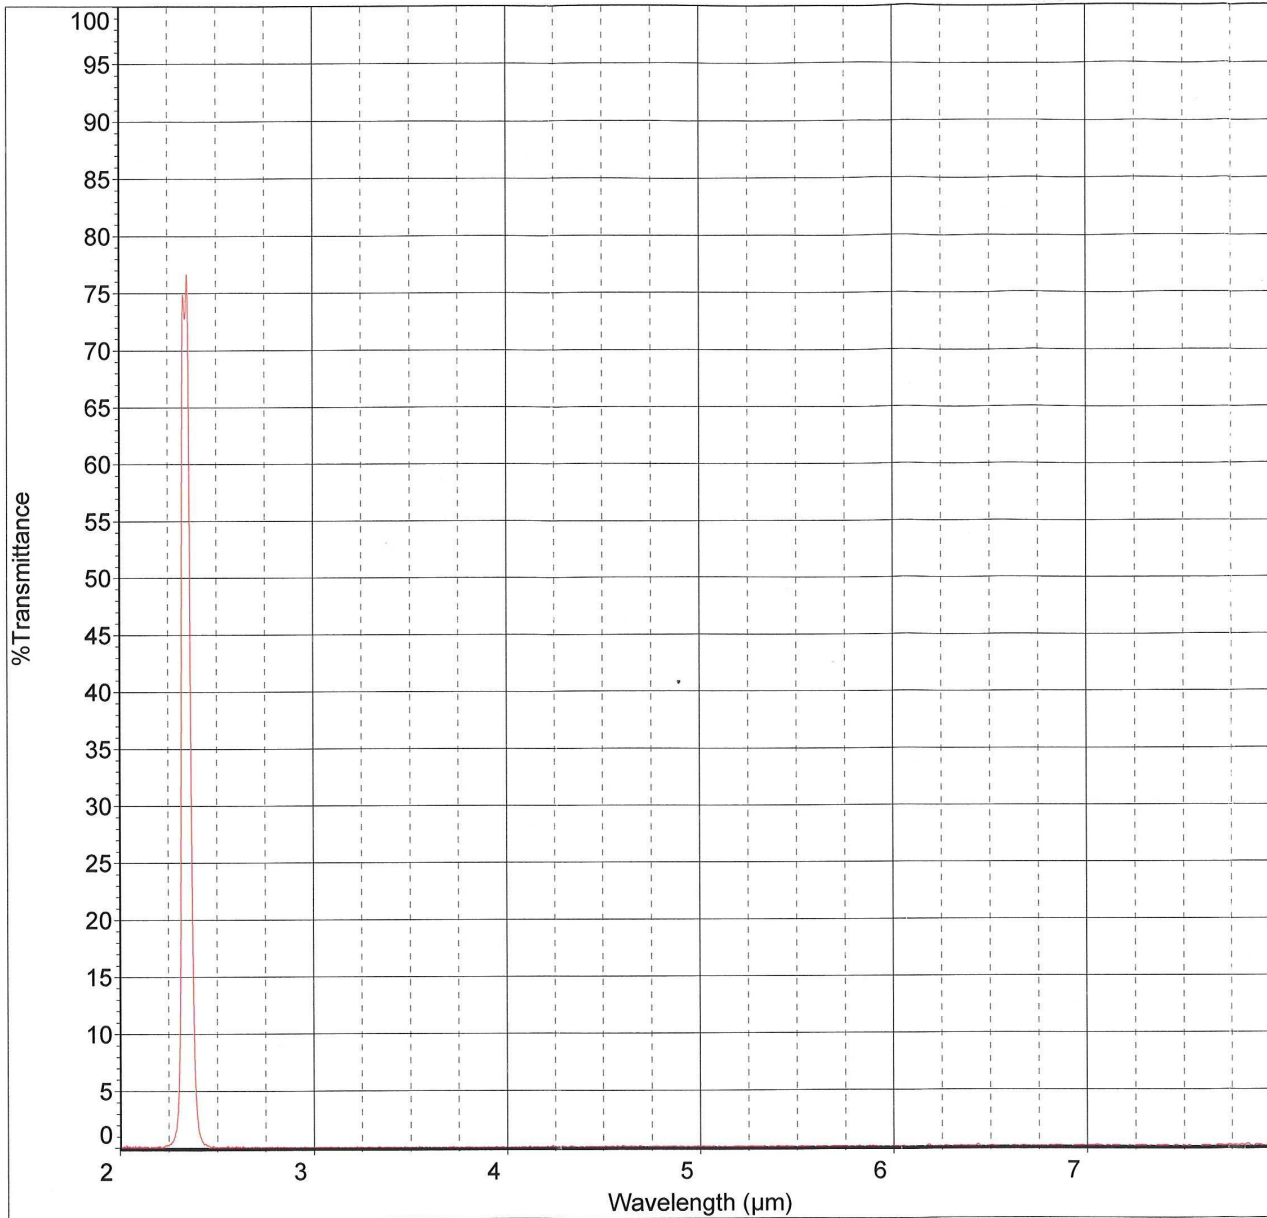

ナローバンドパスフィルター
NB-2342-048

Type: Narrow Band

PERFORMANCE DETAILS

CWL 2.342 μ m
BW 48nm (2.05%)
Tx Pk 76.65%
Blocking Fully Blocked

Size 25.4mm \varnothing x 1mm Thick

株式会社アイ・アール・システム

Ref. 14PO-14818