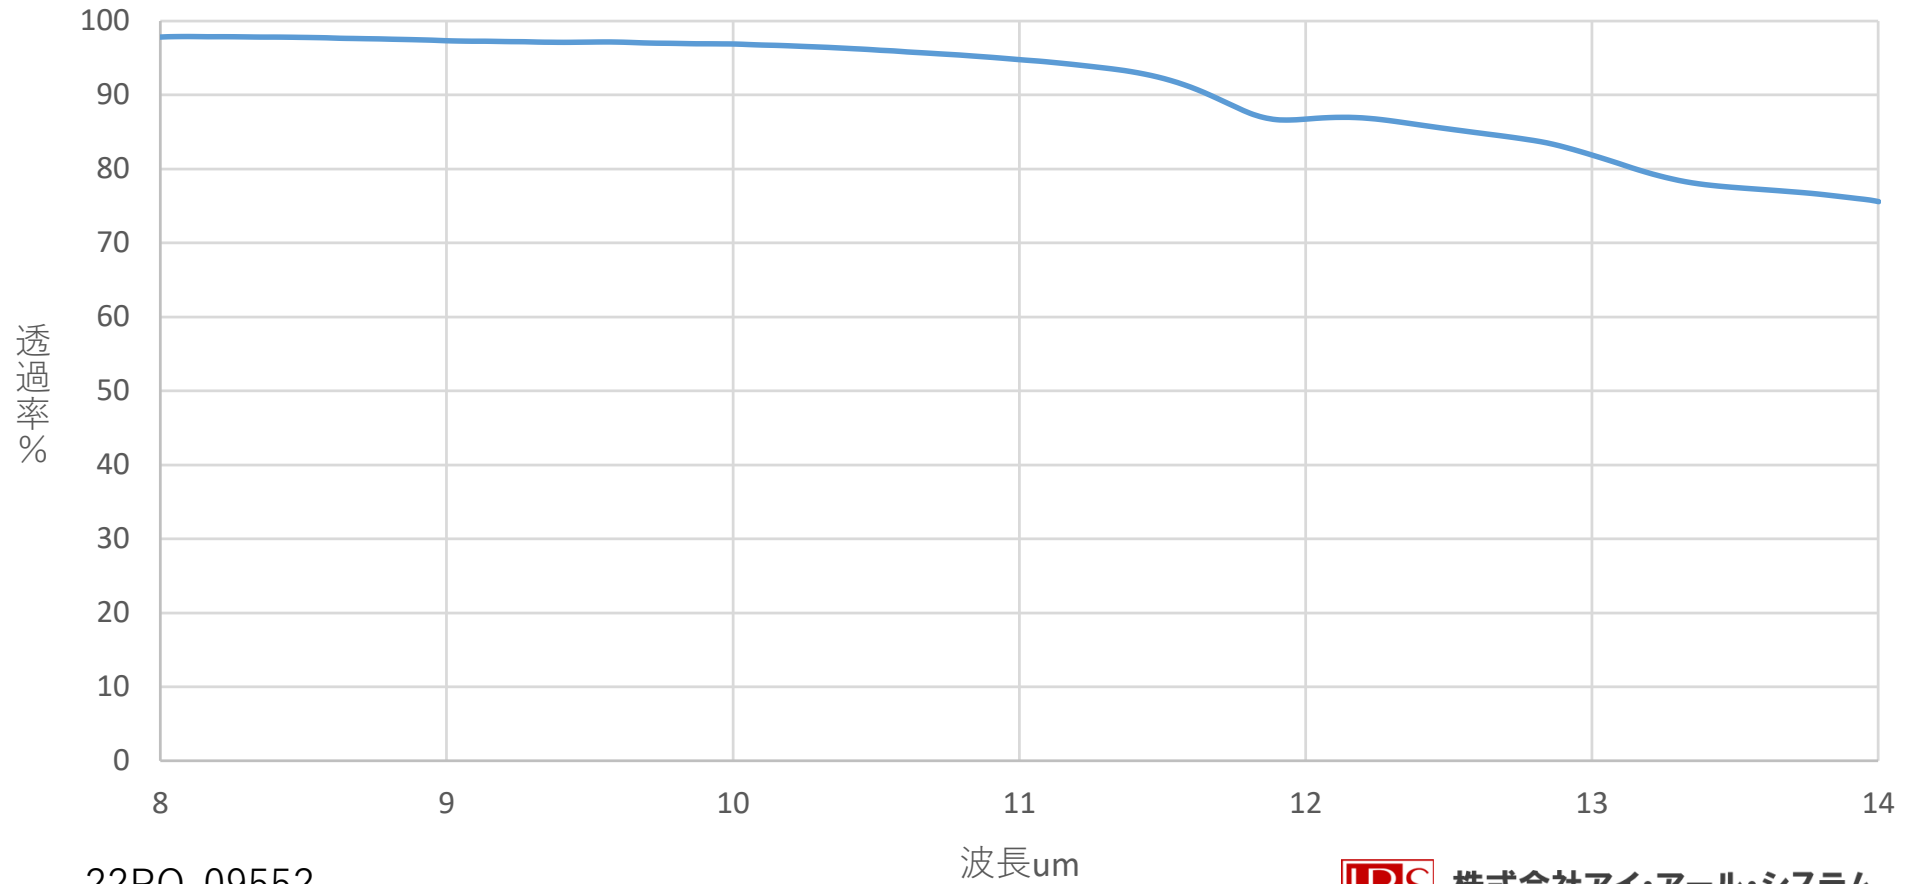

# Ge窓 D50x3t 8-14 $\mu$ m帯 AR/ARコート付(バッチ代表)

22PO-09552