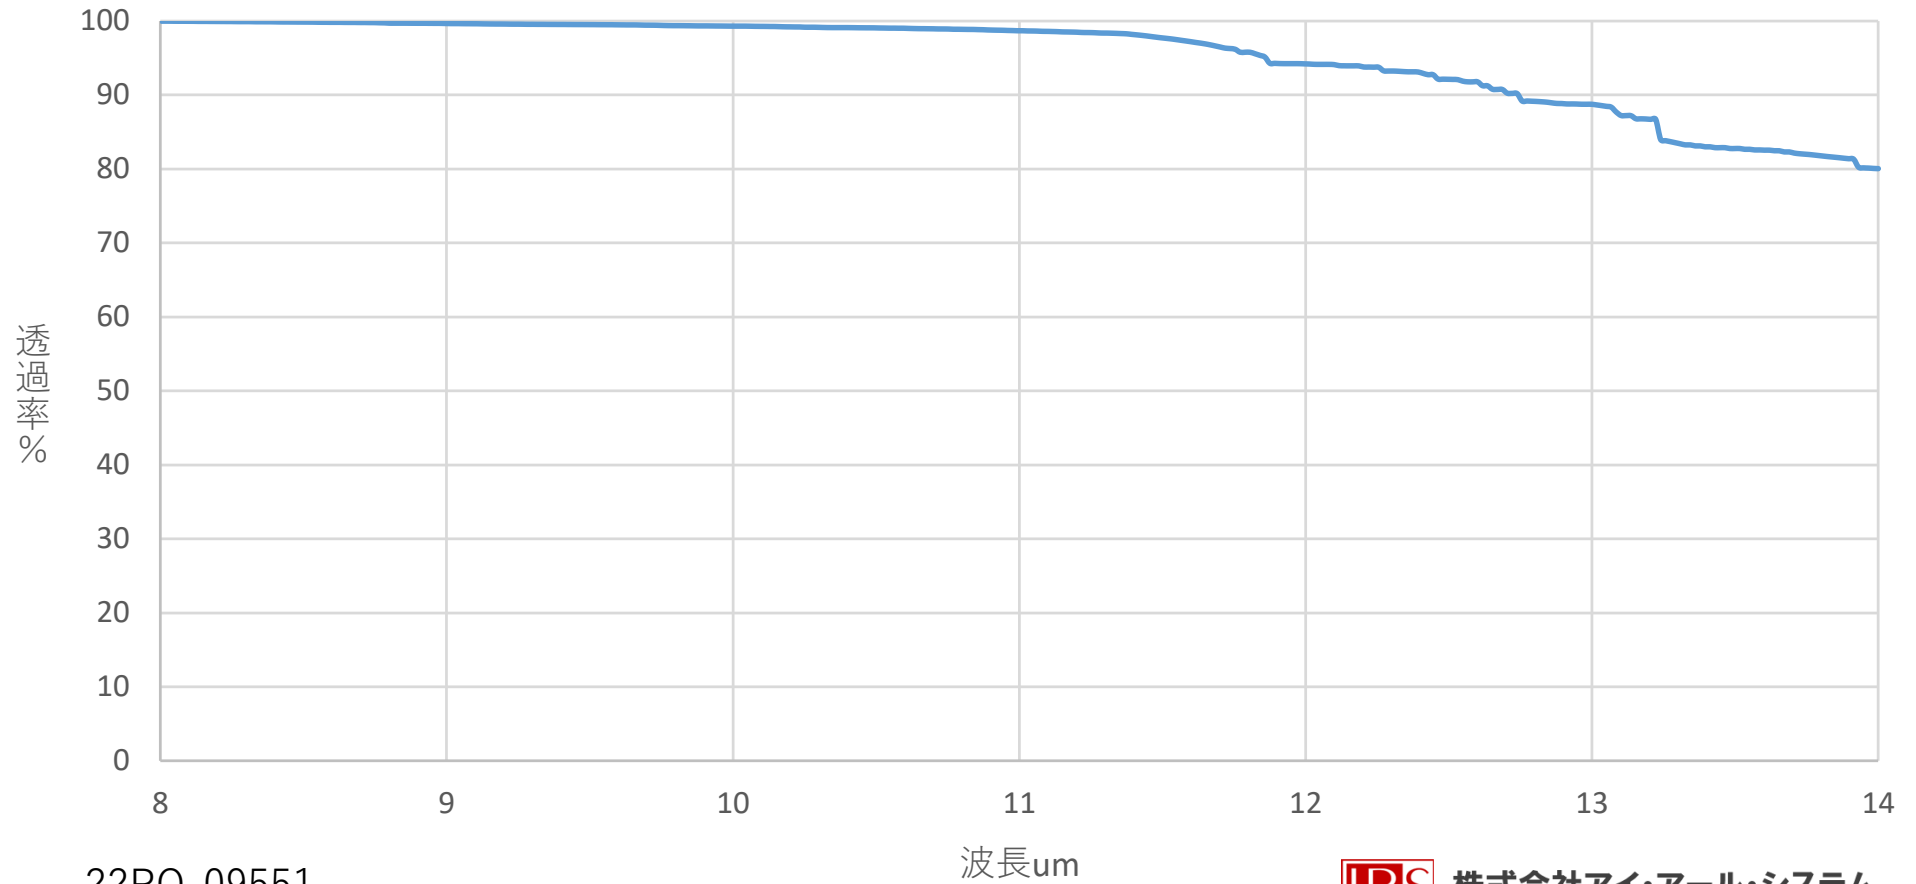

Ge窓 D50x2t 8-14 μ m帯 AR/ARコート付(バッチ代表)

22PO-09551