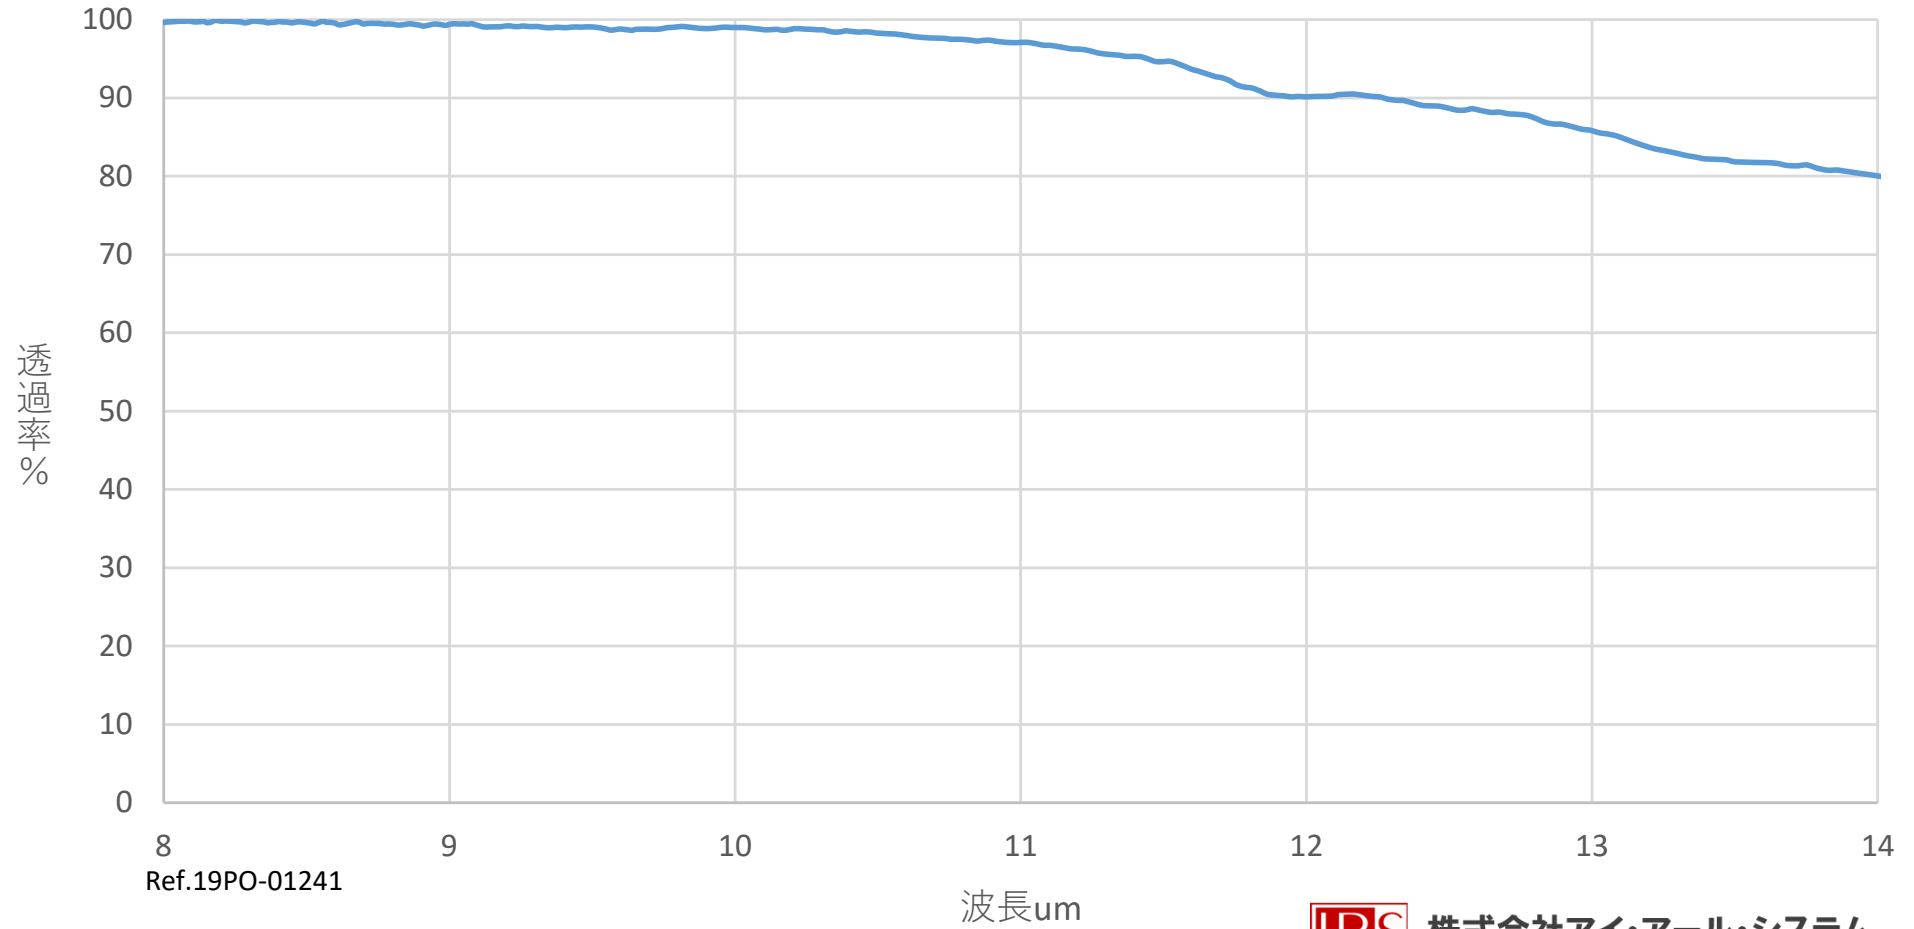

Ge窓 φ40 x 2t 8-14um 両面ARコート付 (バッチ代表)

Ref.19PO-01241