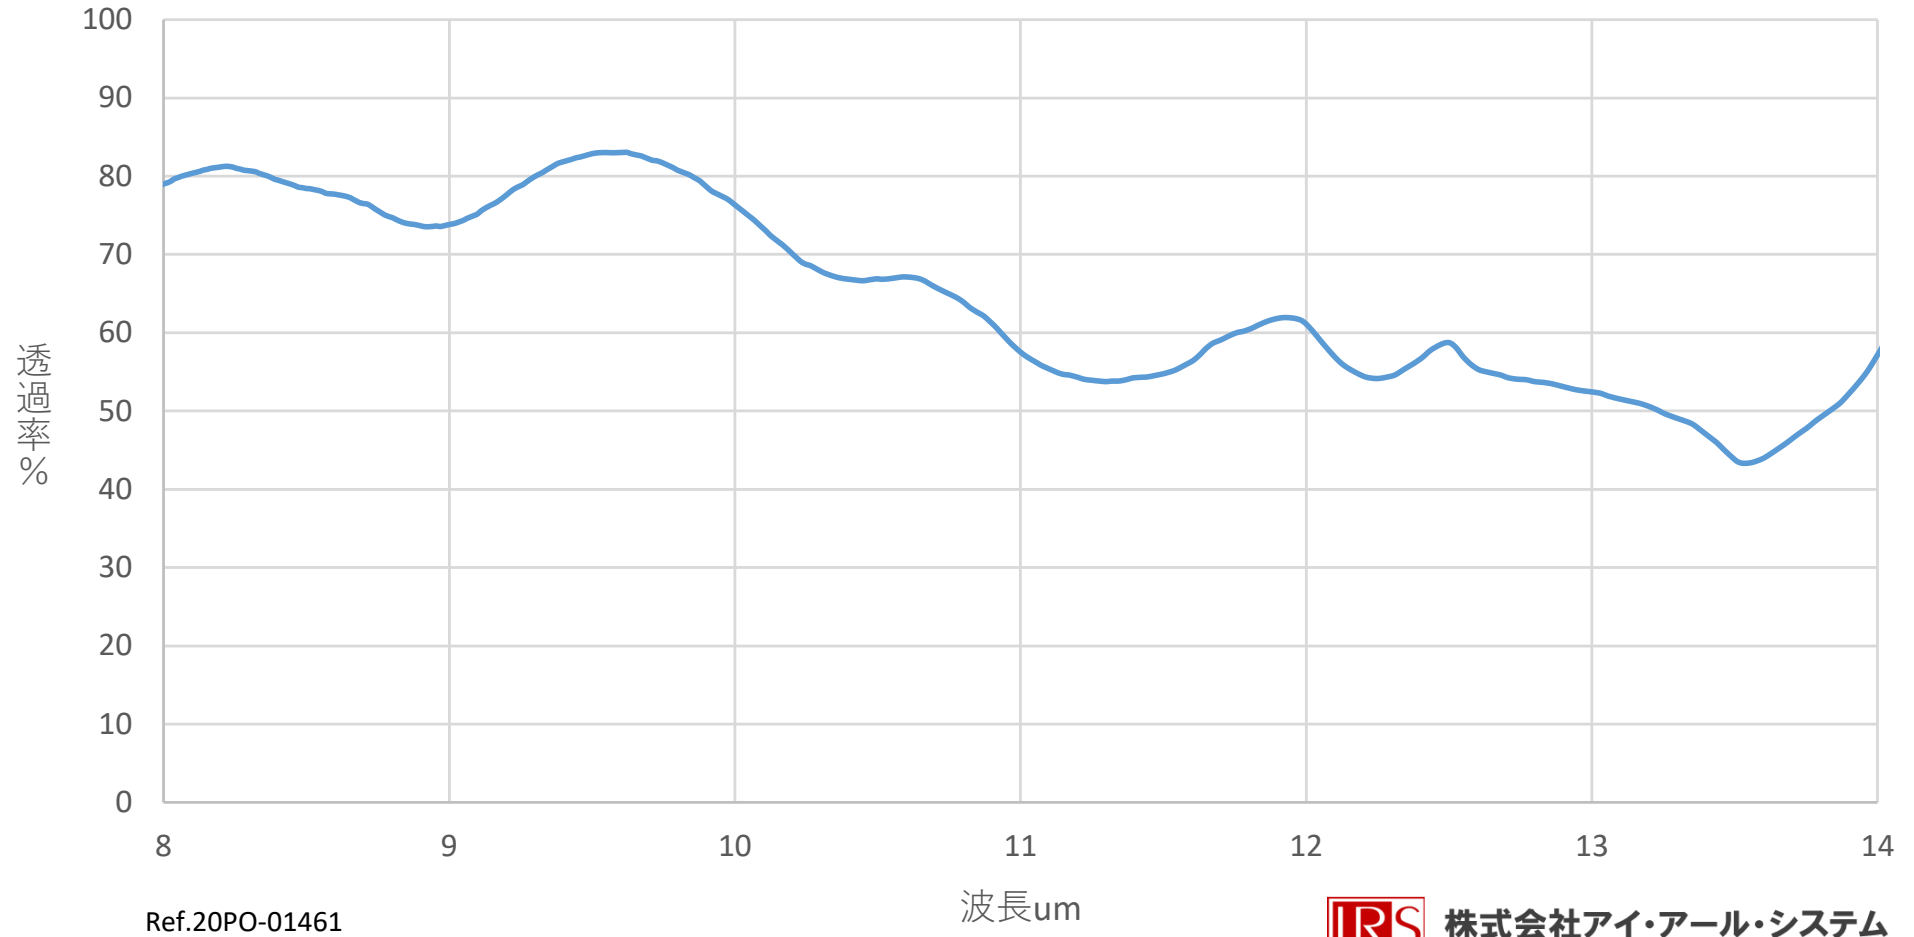

Si窓 φ47 x 2t 8-14um DLC-ARコート付き (バッチ代表)

Ref.20PO-01461