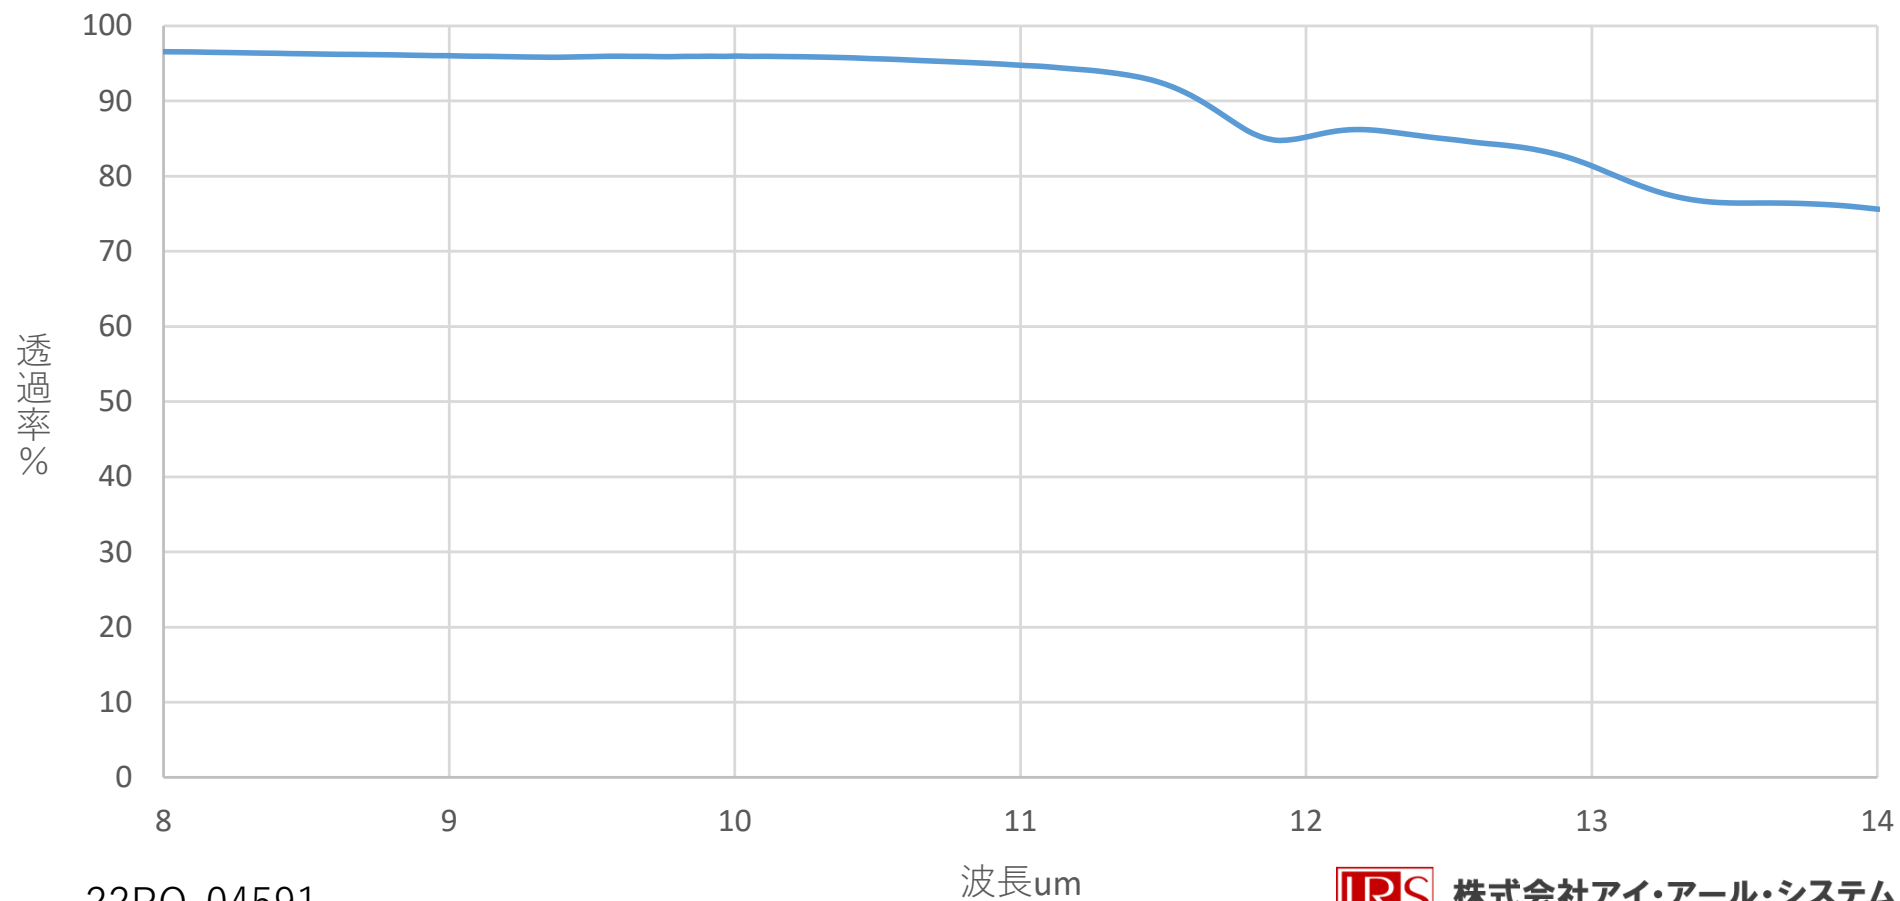

Ge窓 D50x5t 8-14 μ m帯 両面ARコート付き(バッチ代表)

22PO-04591