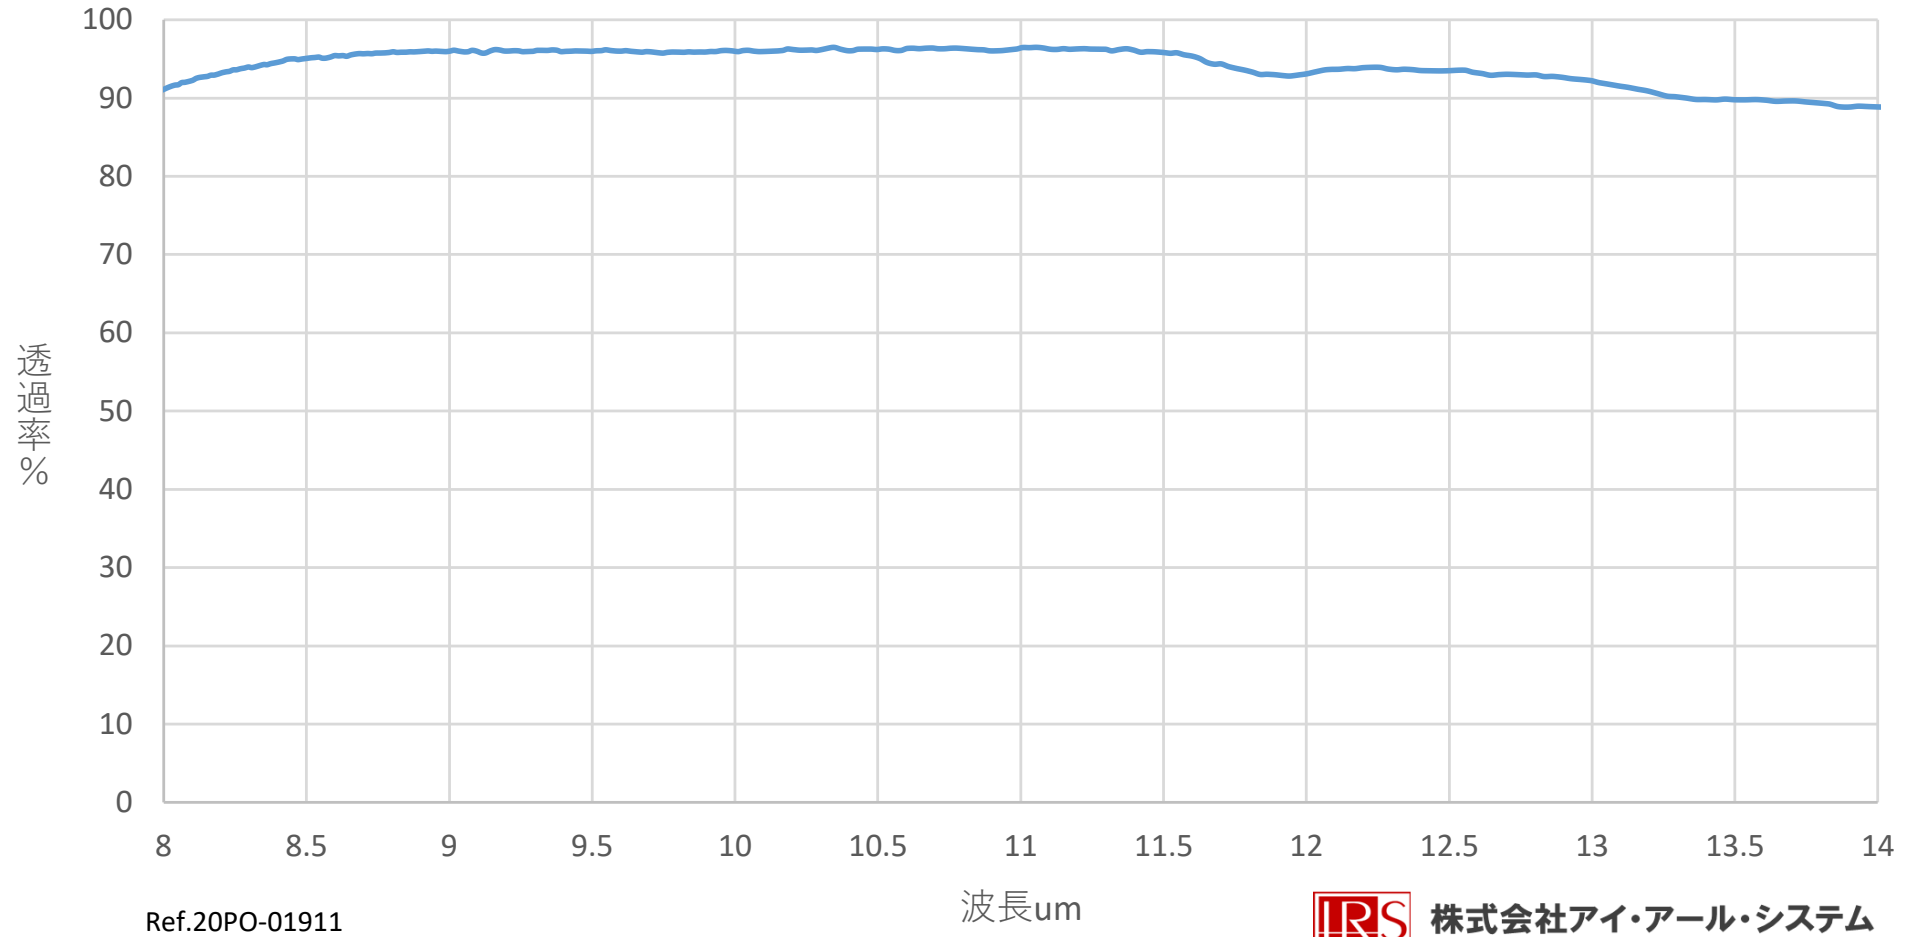

Ge窓 φ20 x 2t 8-14um 両面ARコート付き (バッチ代表)

Ref.20PO-01911

波長um

株式会社アイ・アール・システム