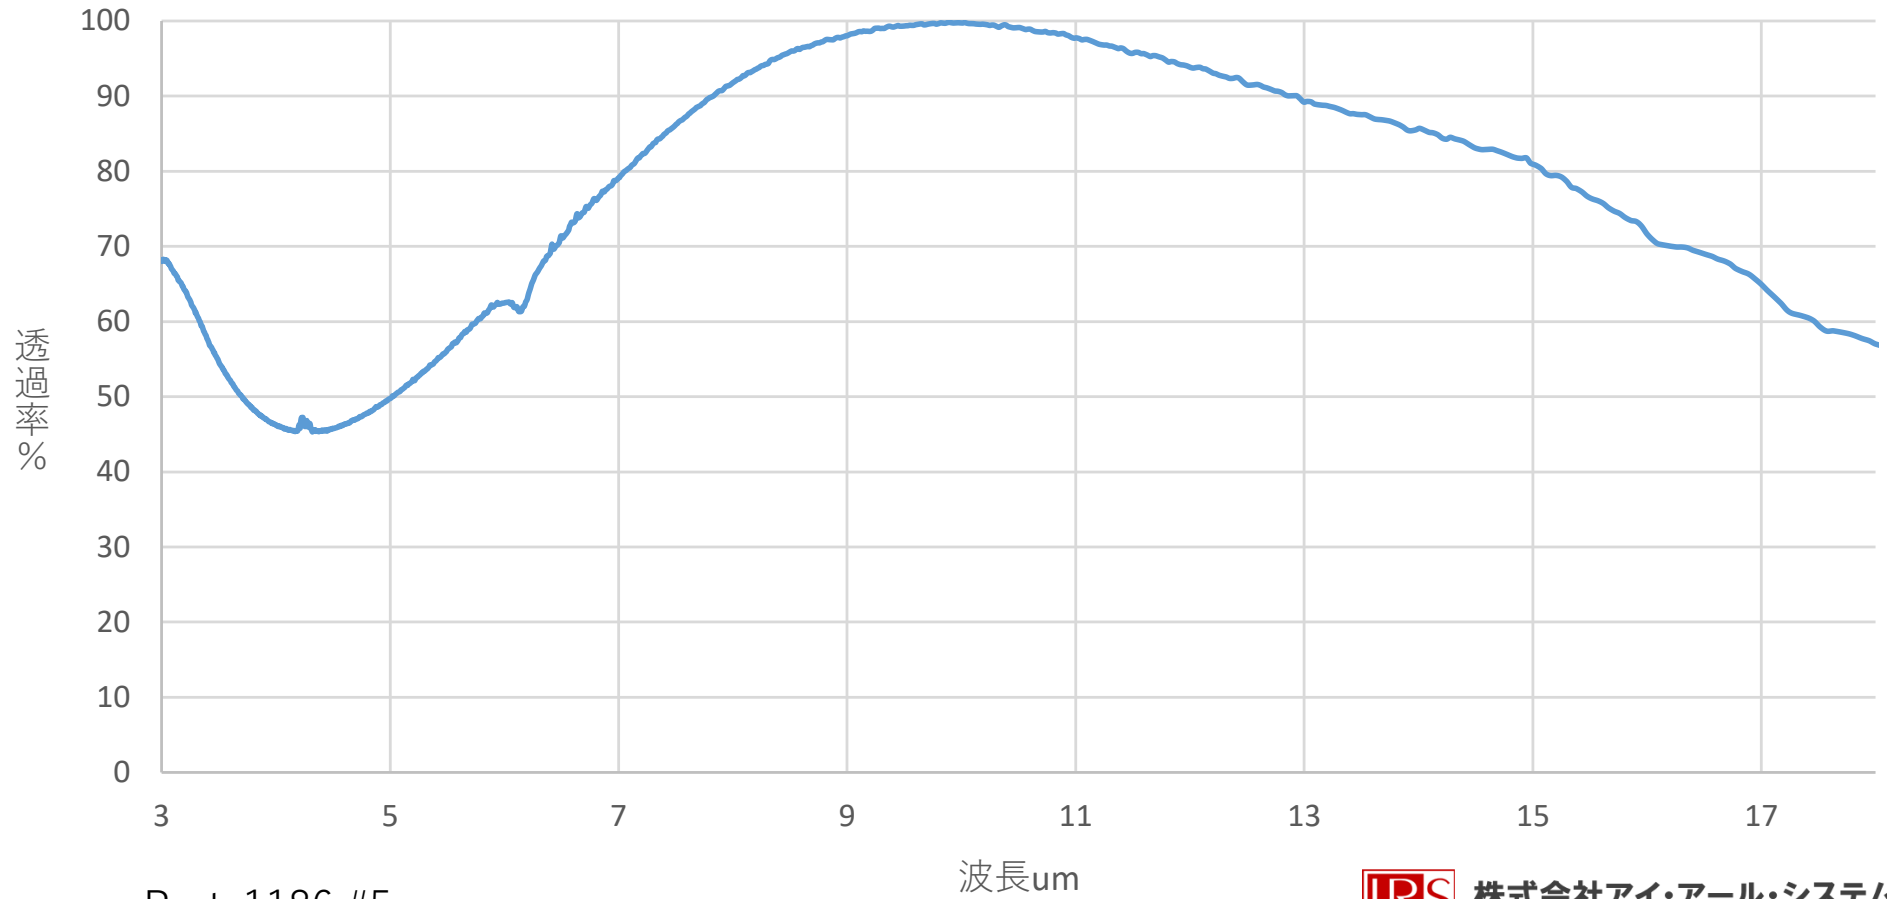

# ZnSe窓 D25.4x2t 両面ARコート付き(バッチ代表)

Parts1186 #5