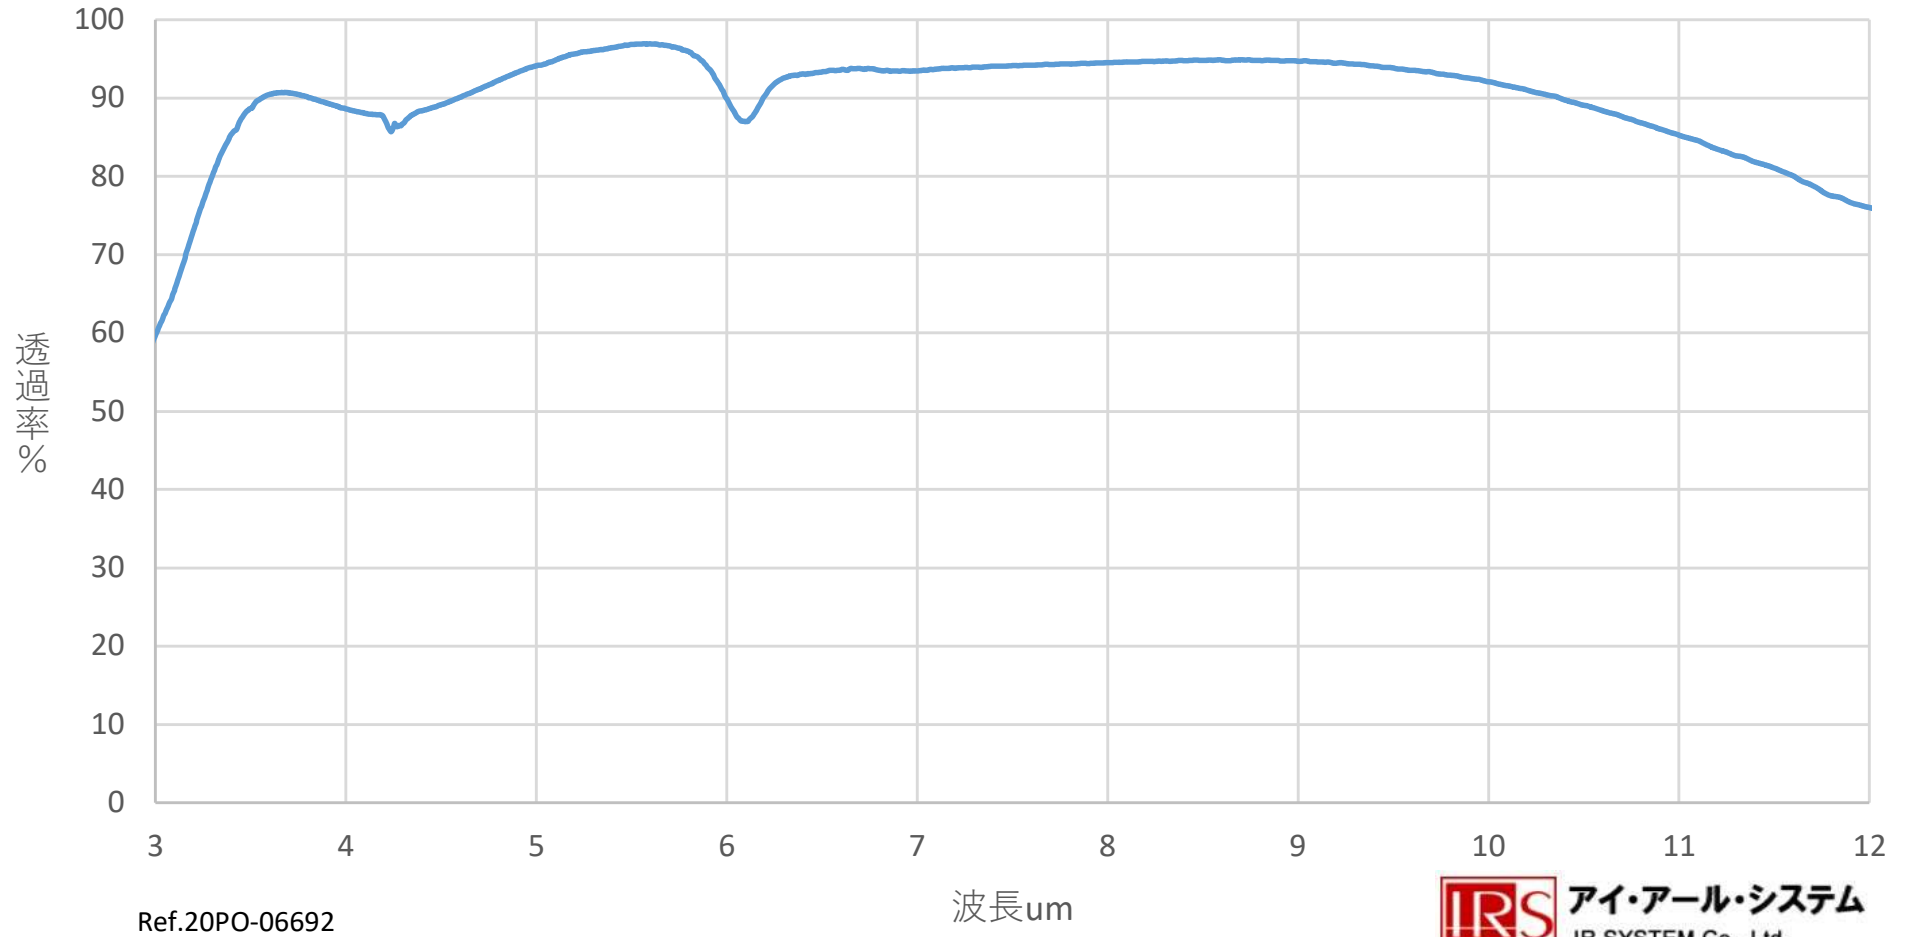

Ge窓 φ25 x 1t 3-12um 両面ARコート付き (バッチ代表)

Ref.20PO-06692