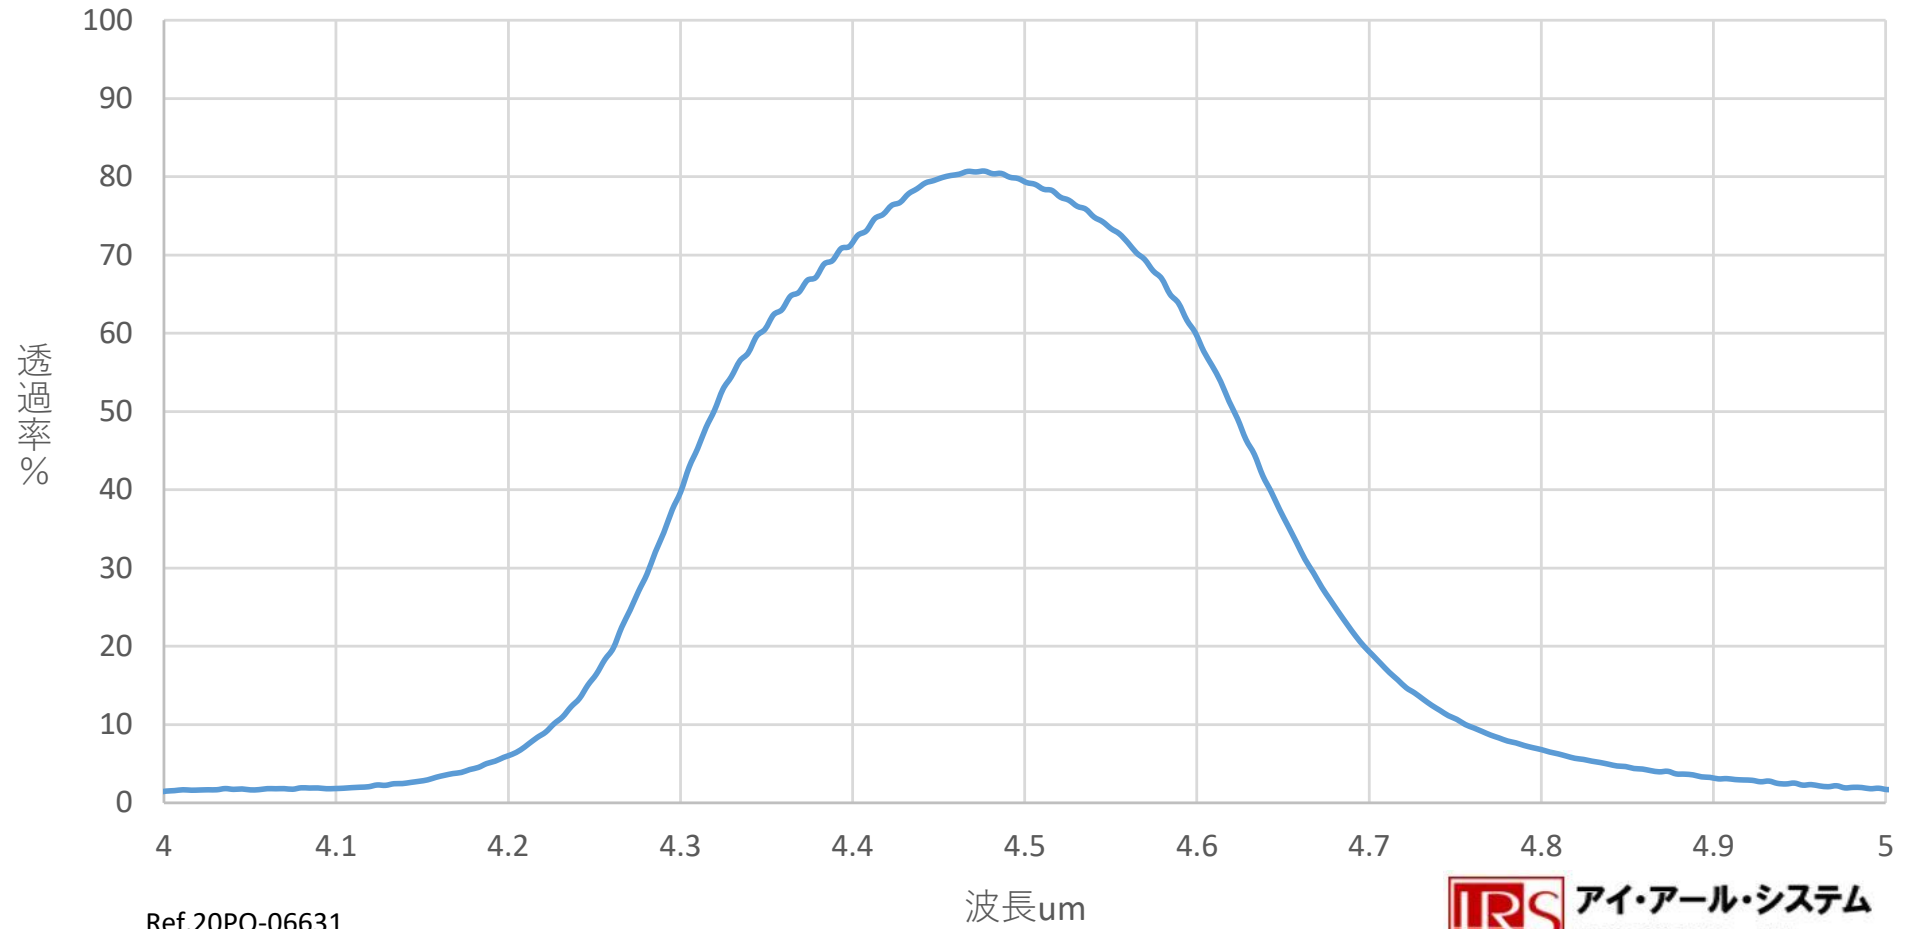

バンドパスフィルタ BP-4500-335nm D15x0.5t

Ref.20PO-06631