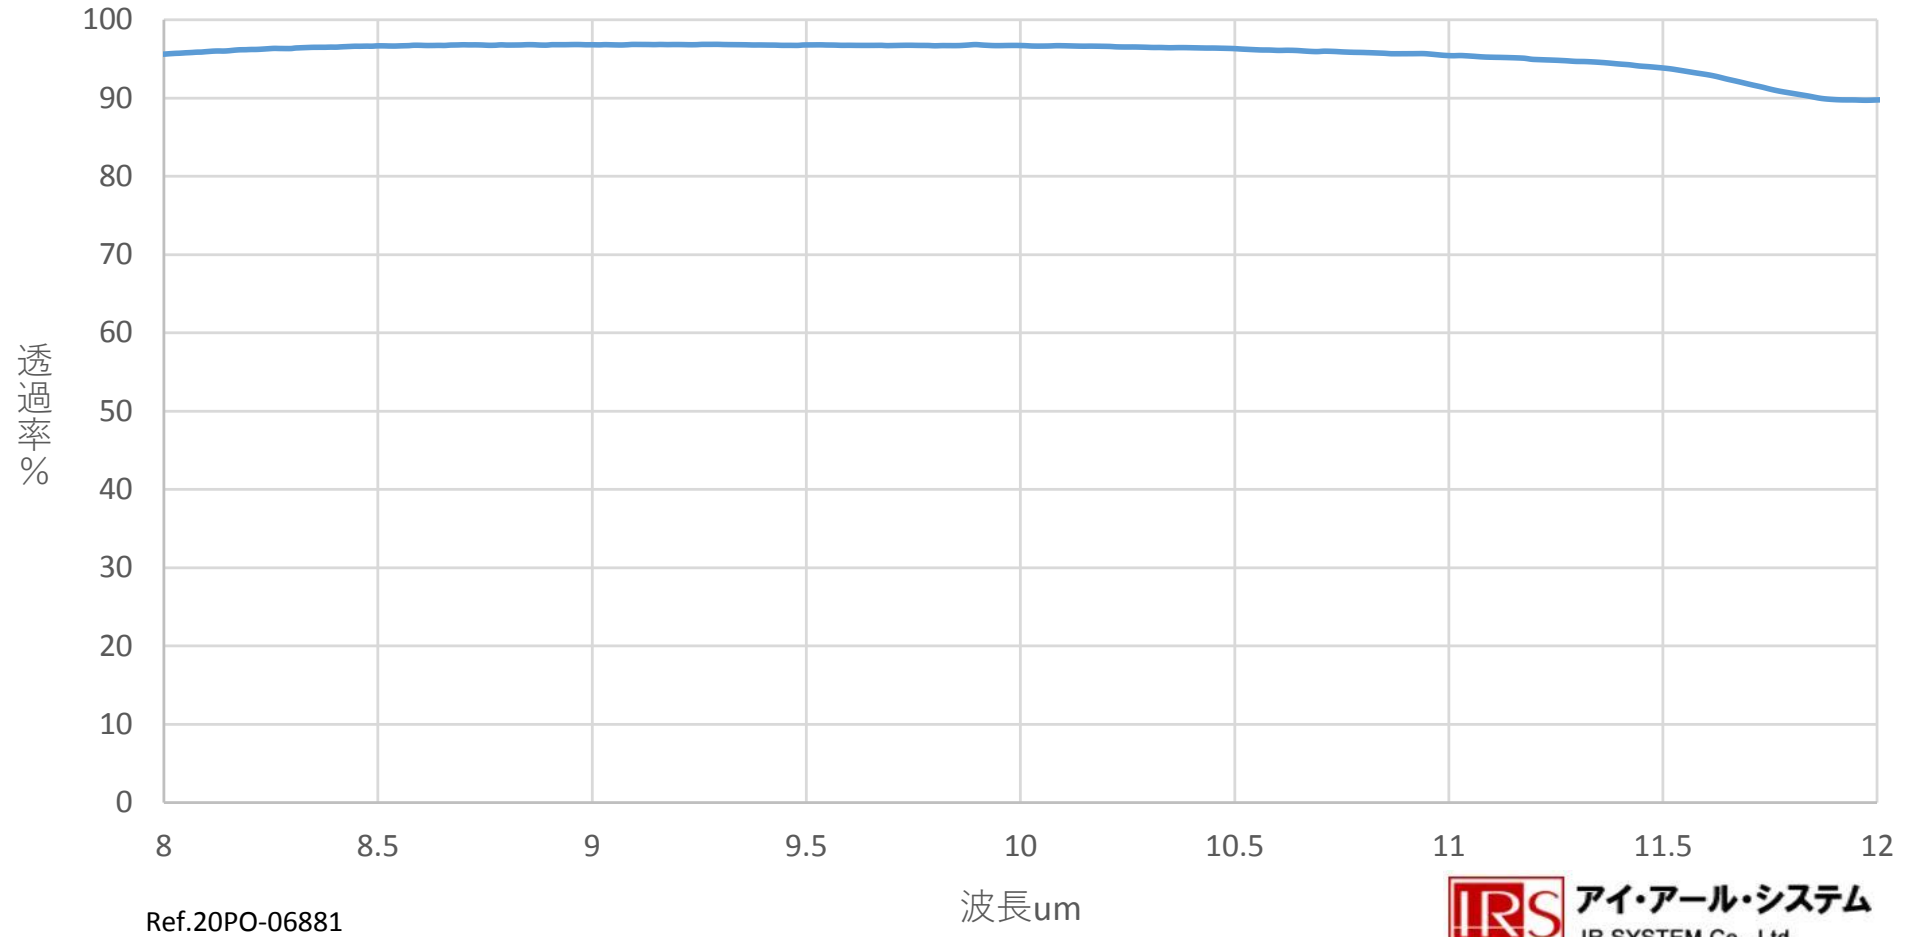

Ge窓 φ50.8 x 2t 8-12um 両面ARコート付き (バッチ代表)

Ref.20PO-06881