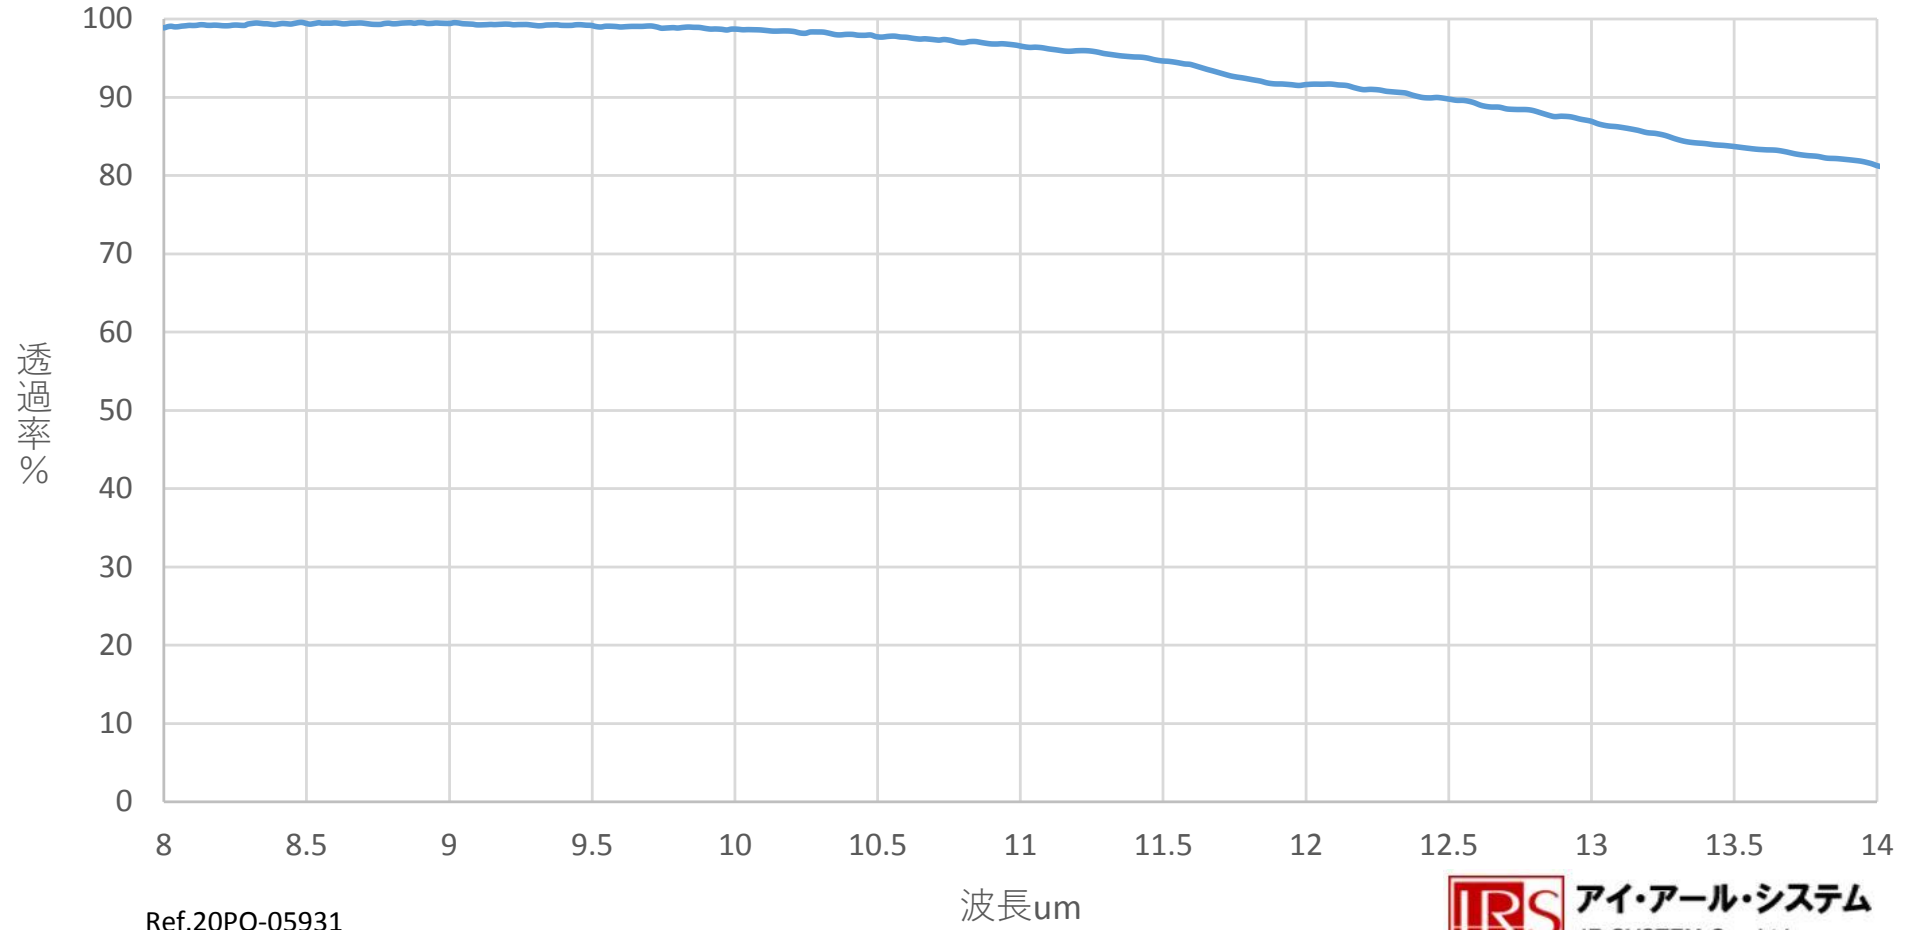

Ge窓 φ10 x 1t 8-14um 両面ARコート付き (バッチ代表)

Ref.20PO-05931