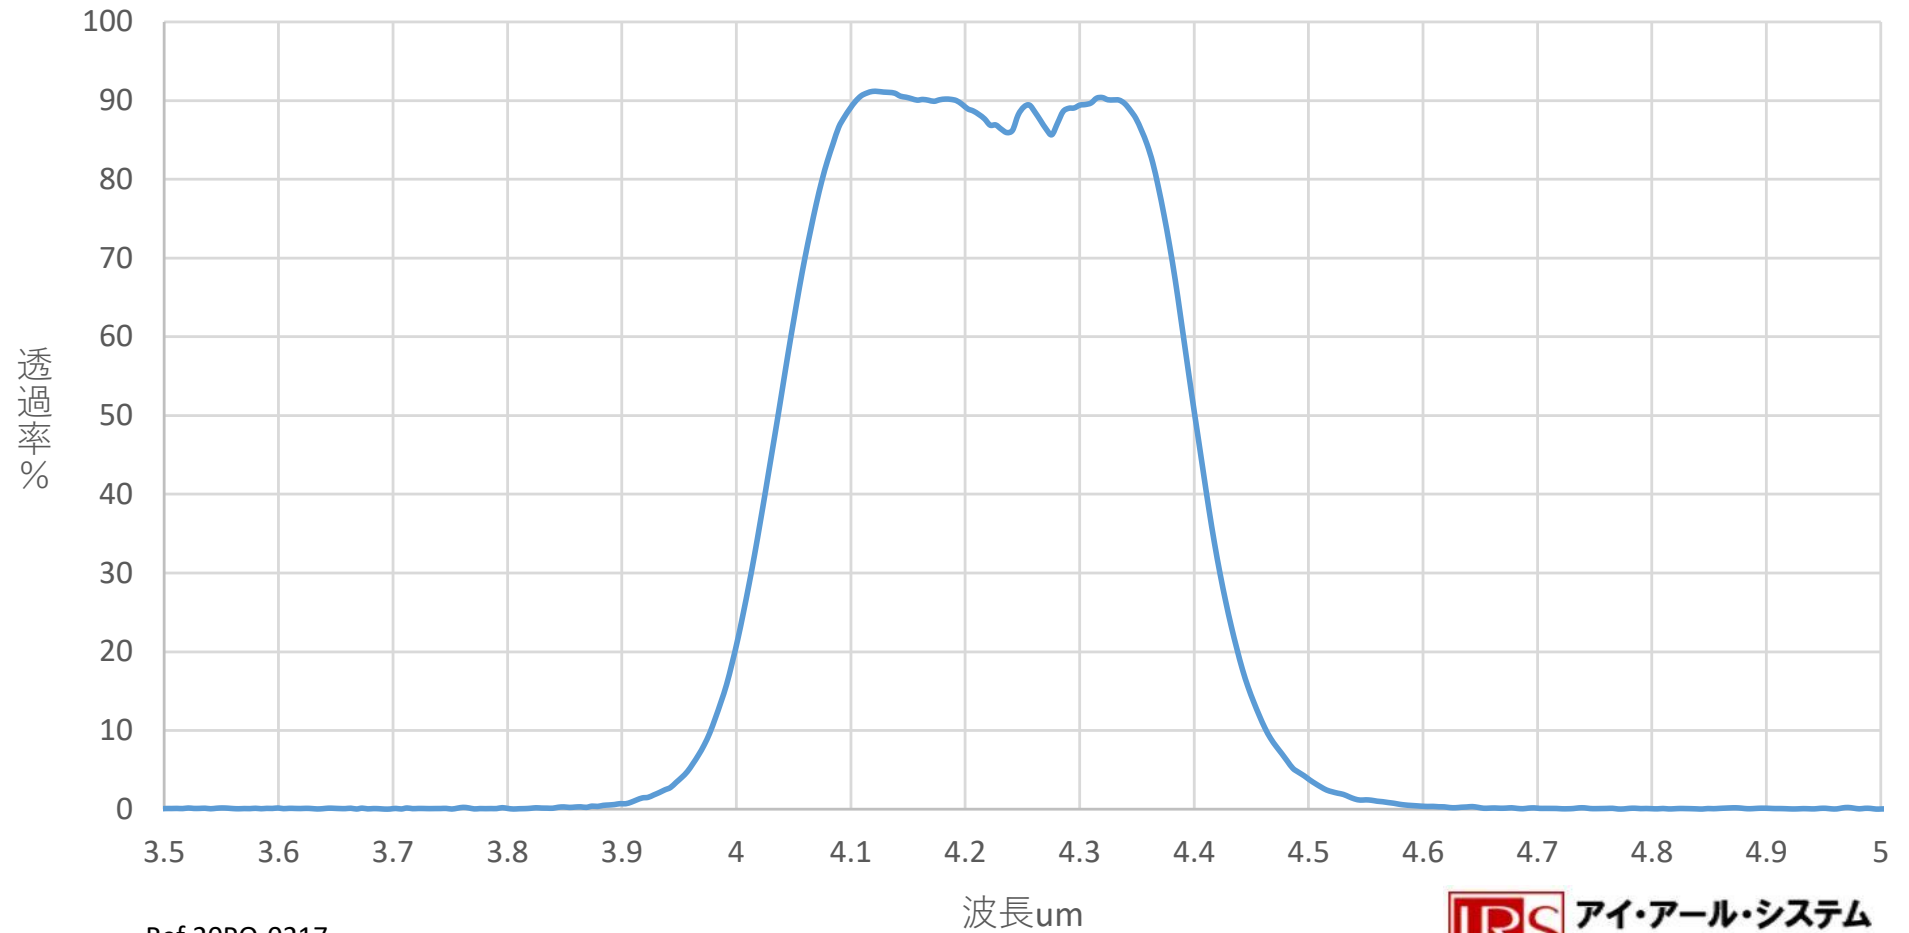

# BP-4260-350 nm

Ref.20PO-0217