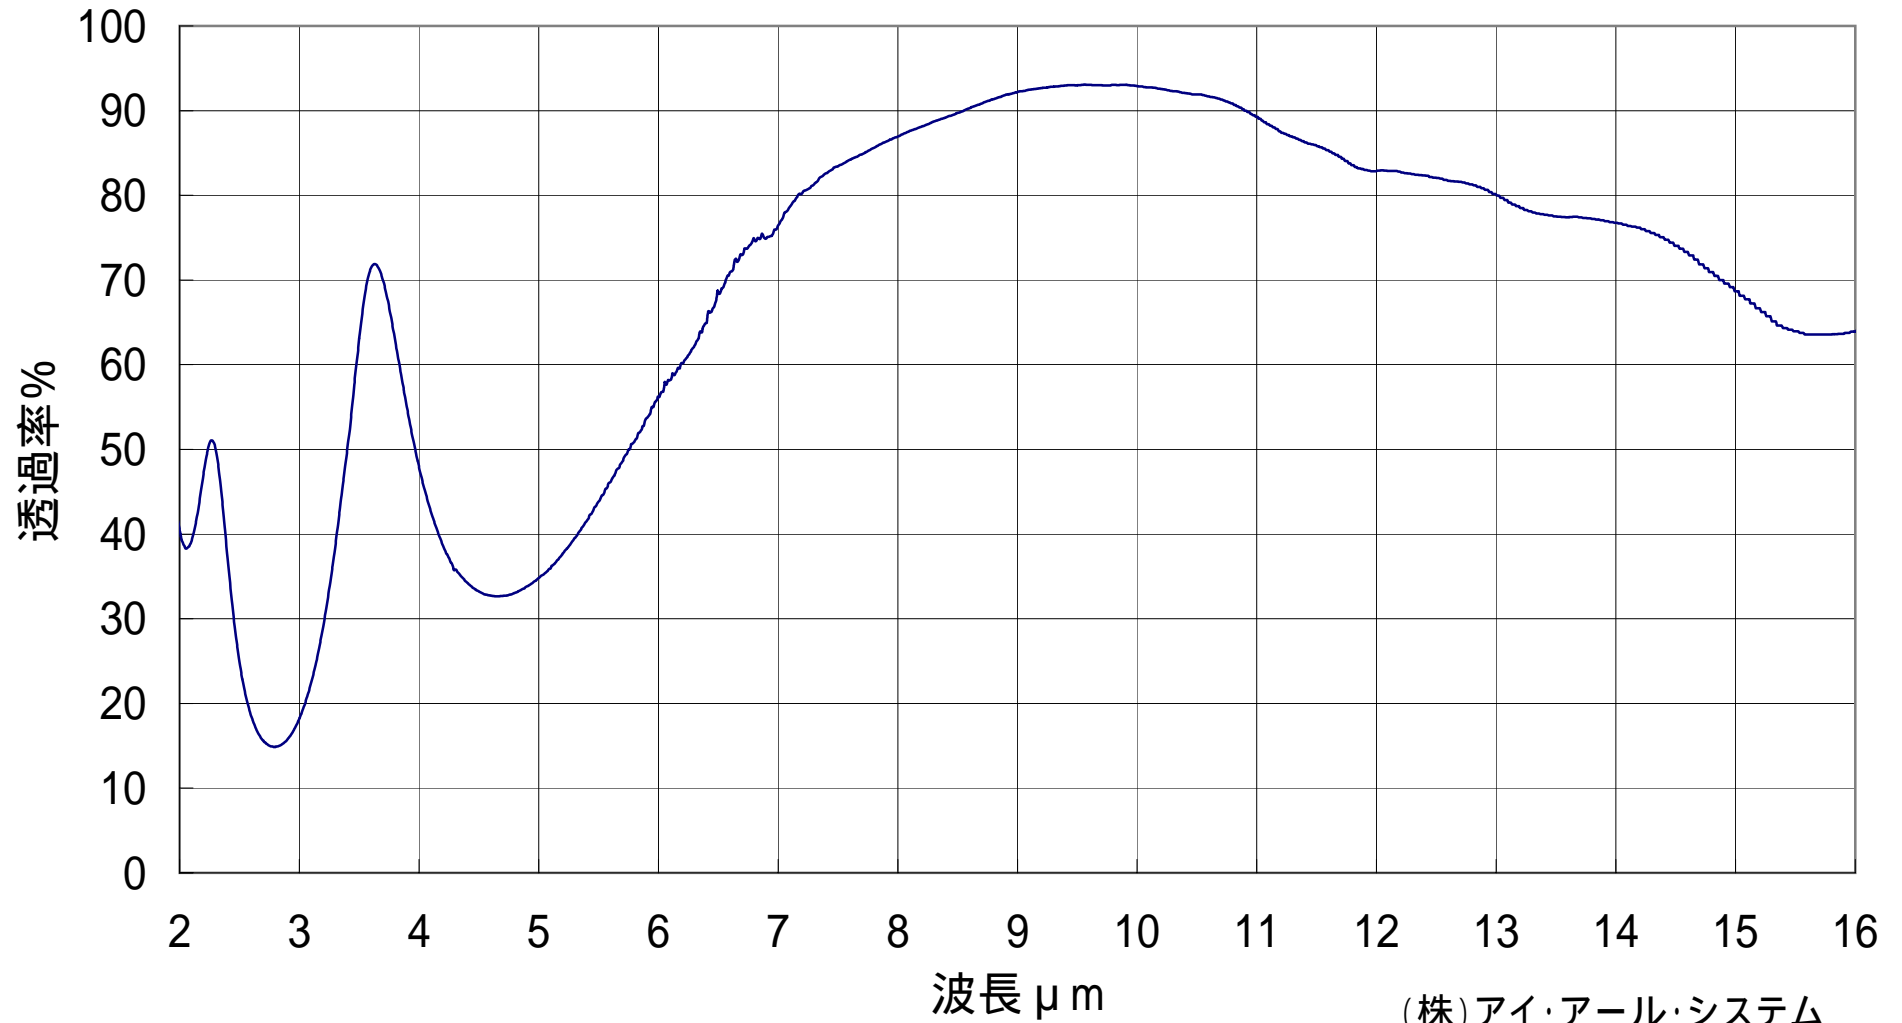

Ge窓 50.8x2t 8~12um帯片面DLC/片面ARコート付 透過率

(株)アイ・アール・システム