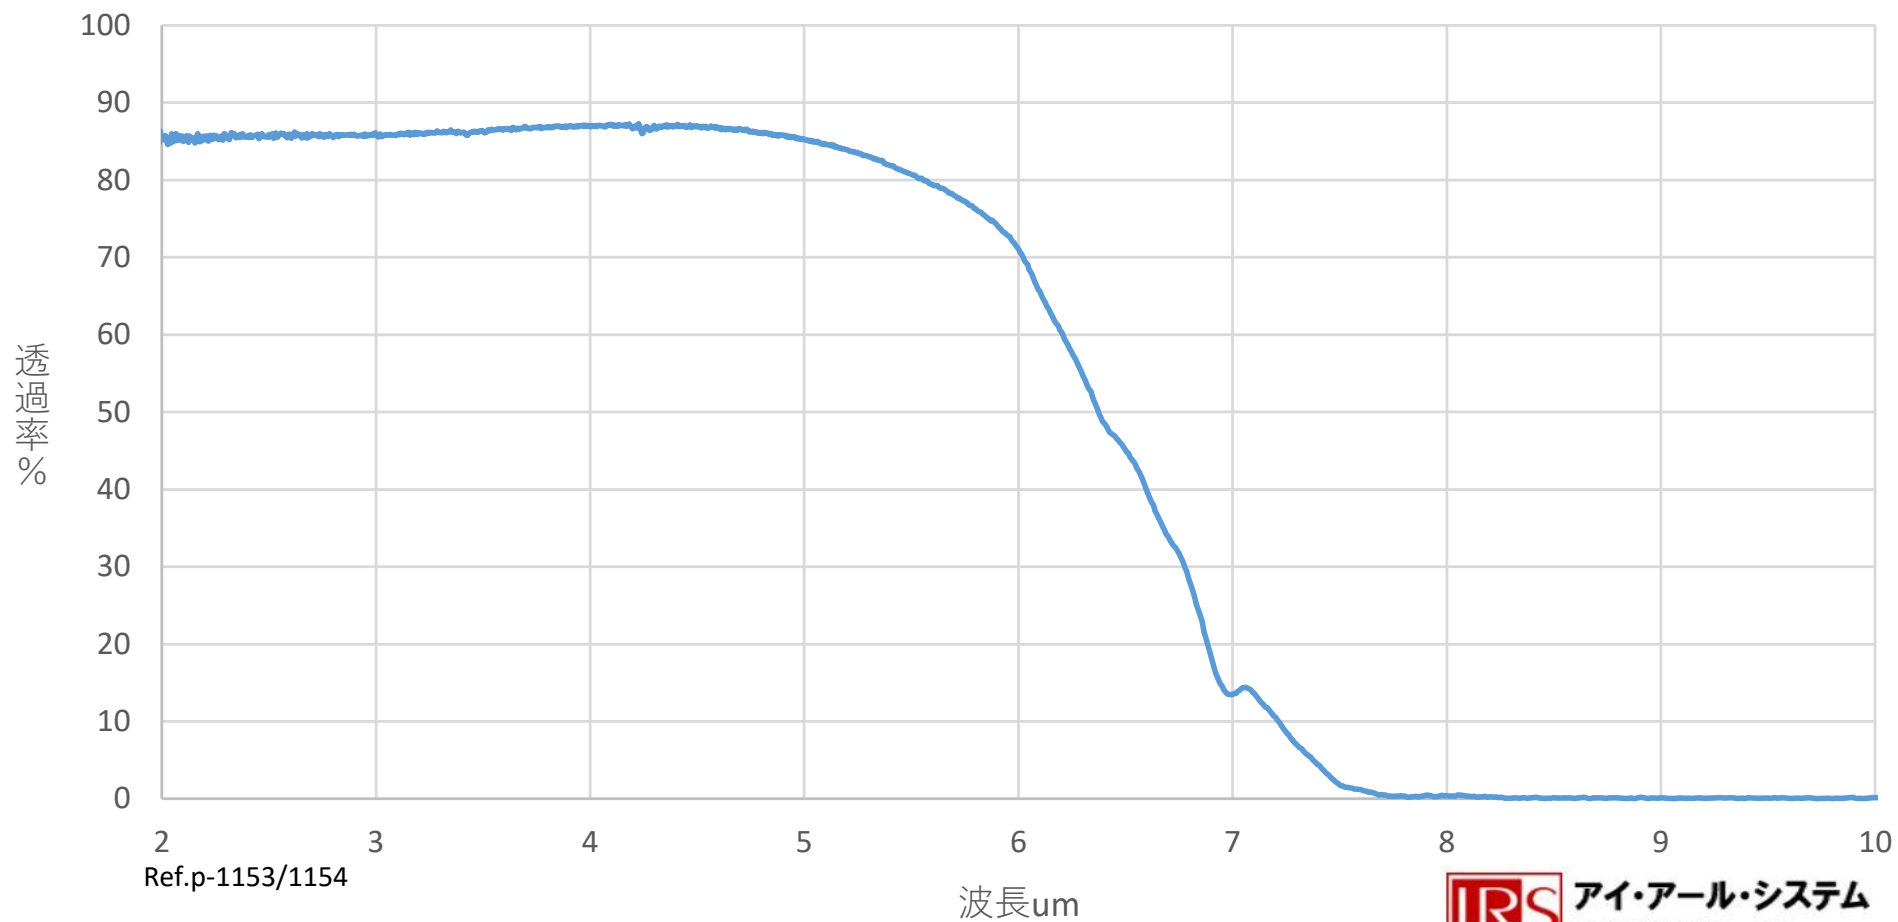

サファイア窓 D6.0x0.5t(mm)

Ref.p-1153/1154