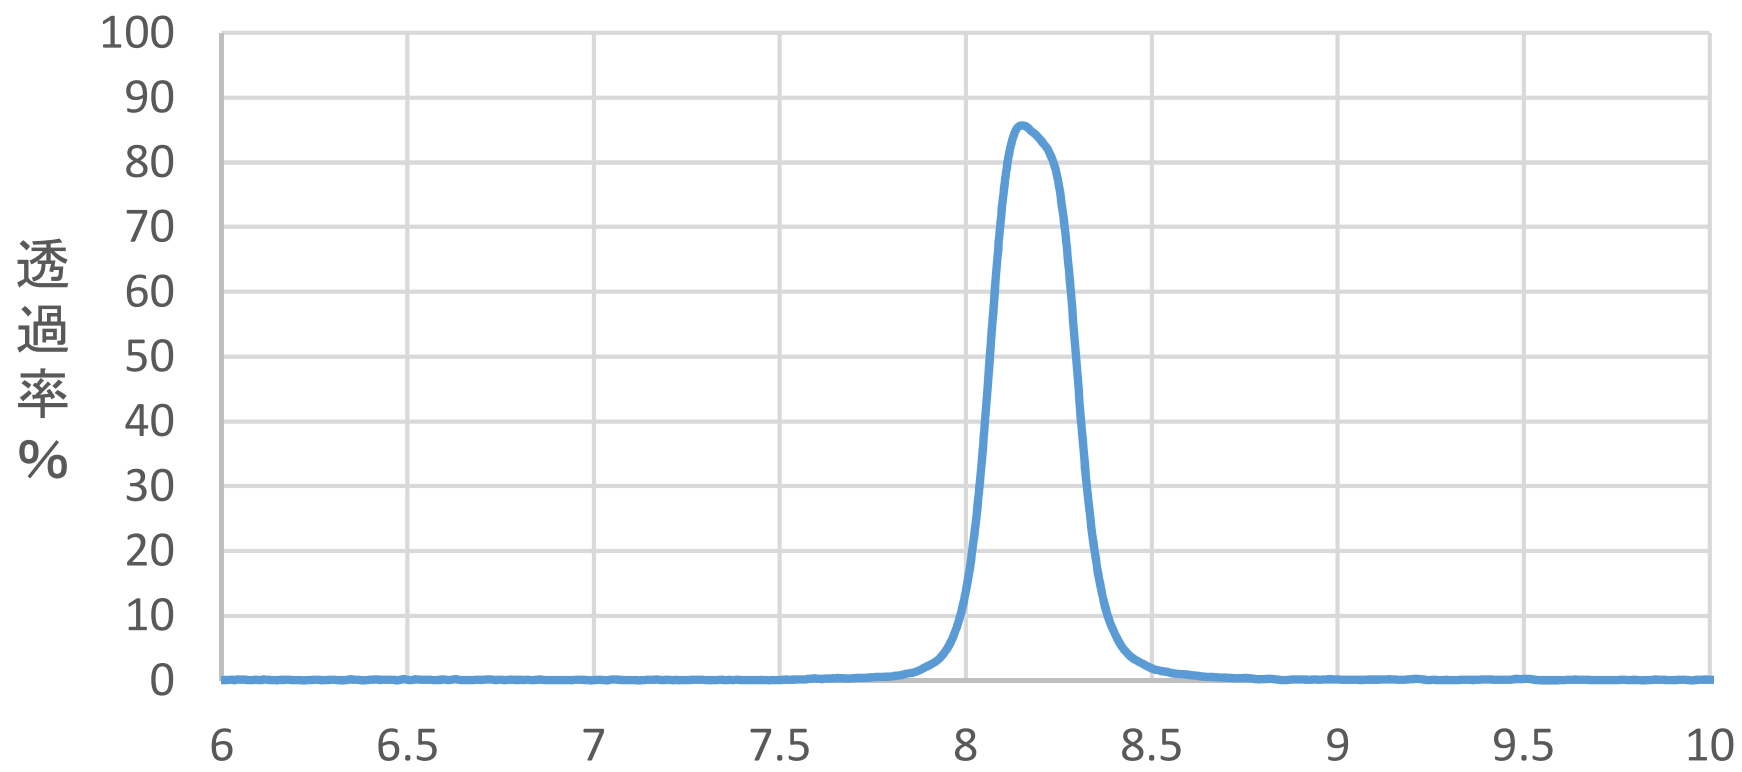

BP-8160-240 #001 6.5x6.5x0.7mm

Ref.ino825

波長um