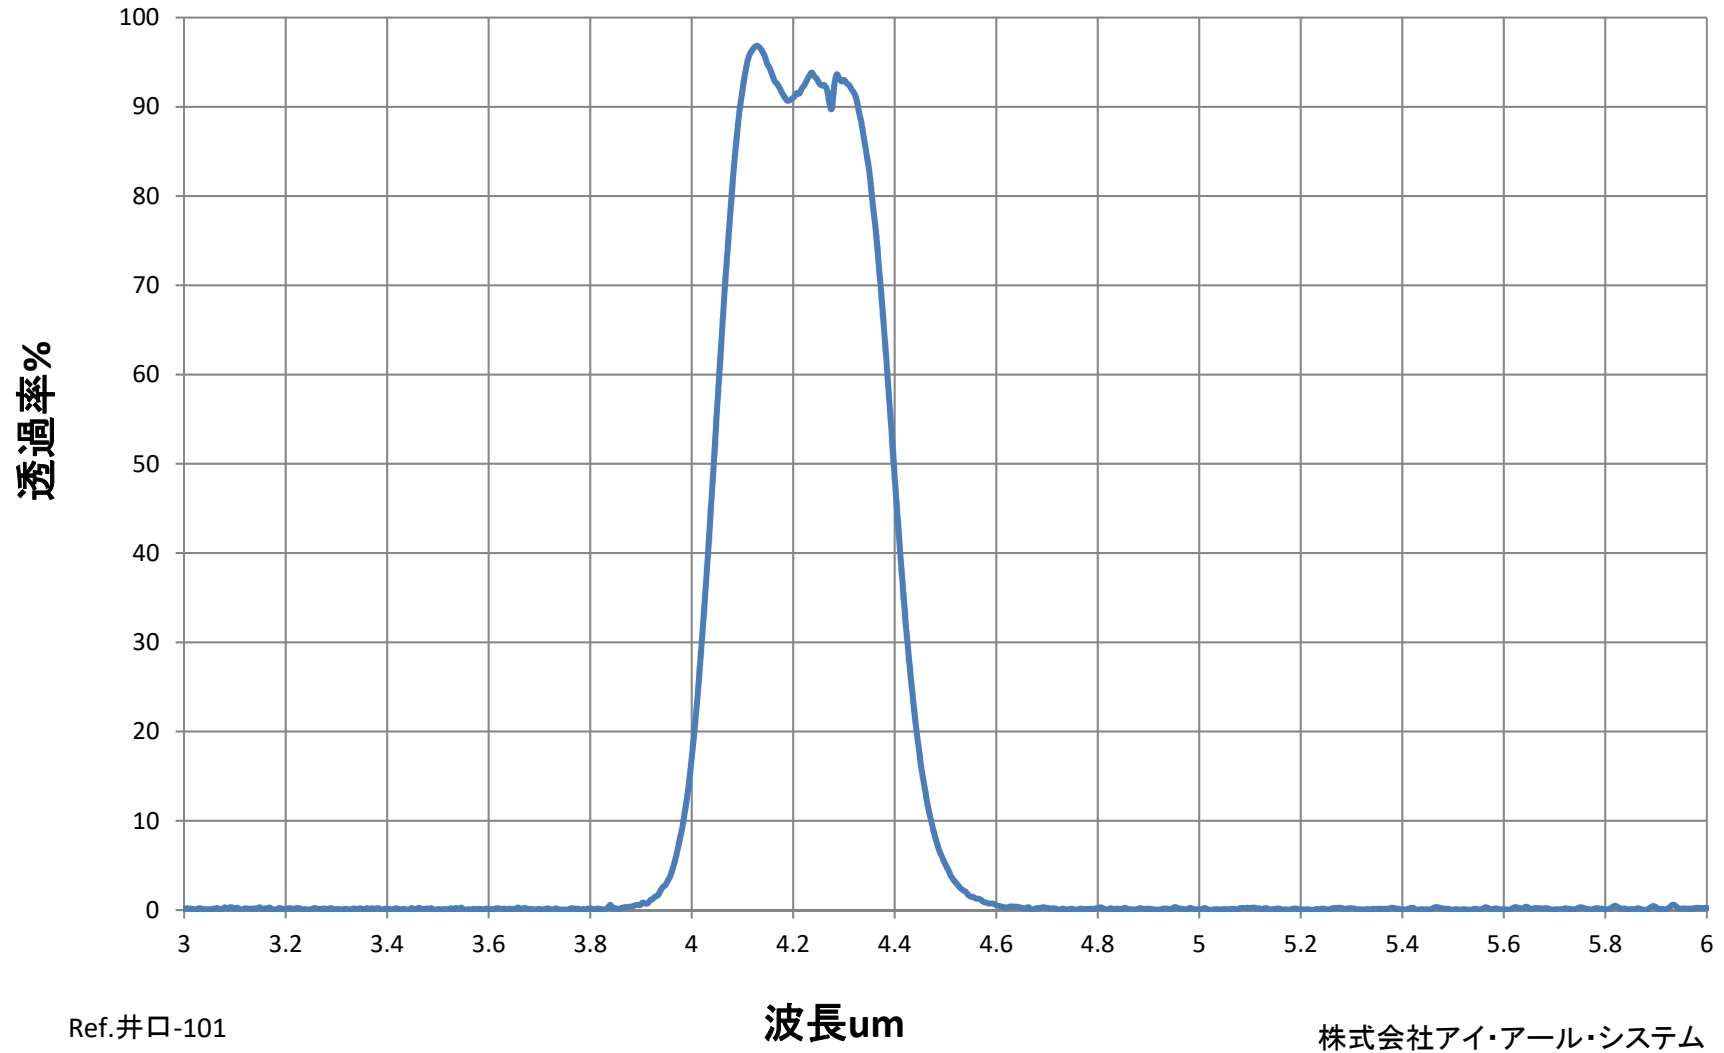

BP-4260-350 φ10x0.5t 透過率グラフ

Ref.井口-101

波長um

株式会社アイ・アール・システム