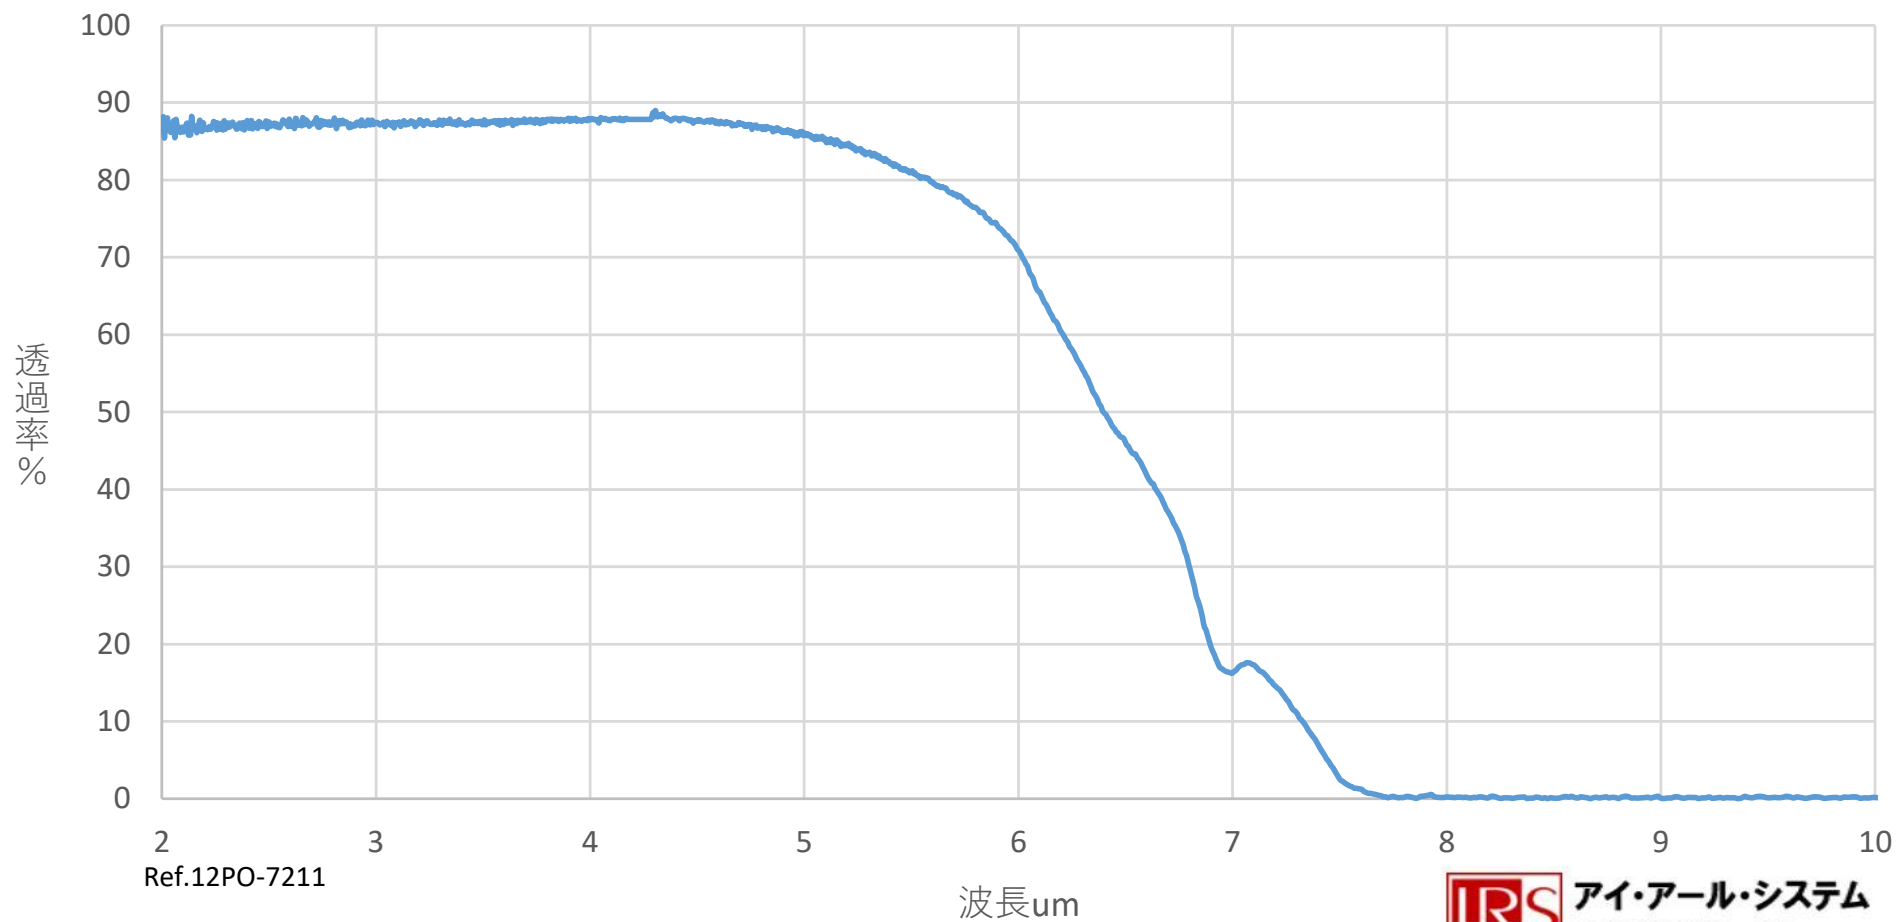

サファイア窓 D3.5x0.5t(mm)

Ref.12PO-7211