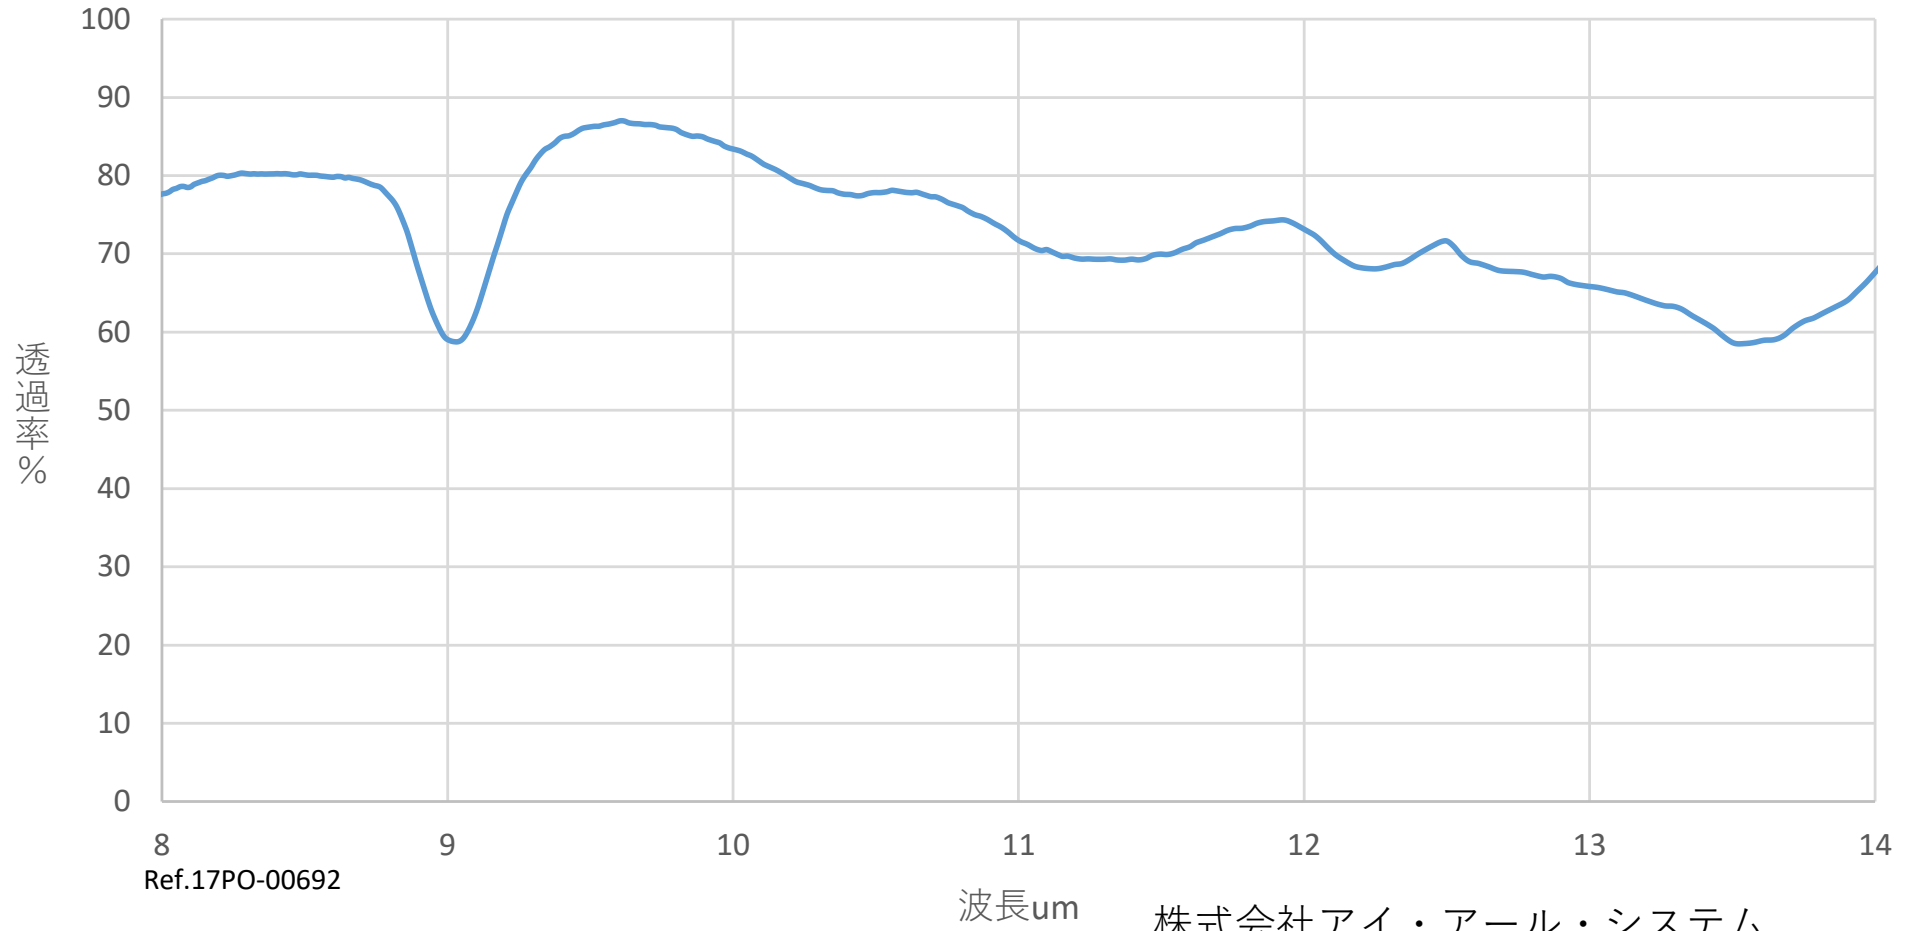

Si(Cz)窓φ14.5x1.2t 8-14umAR/ARコート付

Ref.17PO-00692

波長um

株式会社アイ・アール・システム