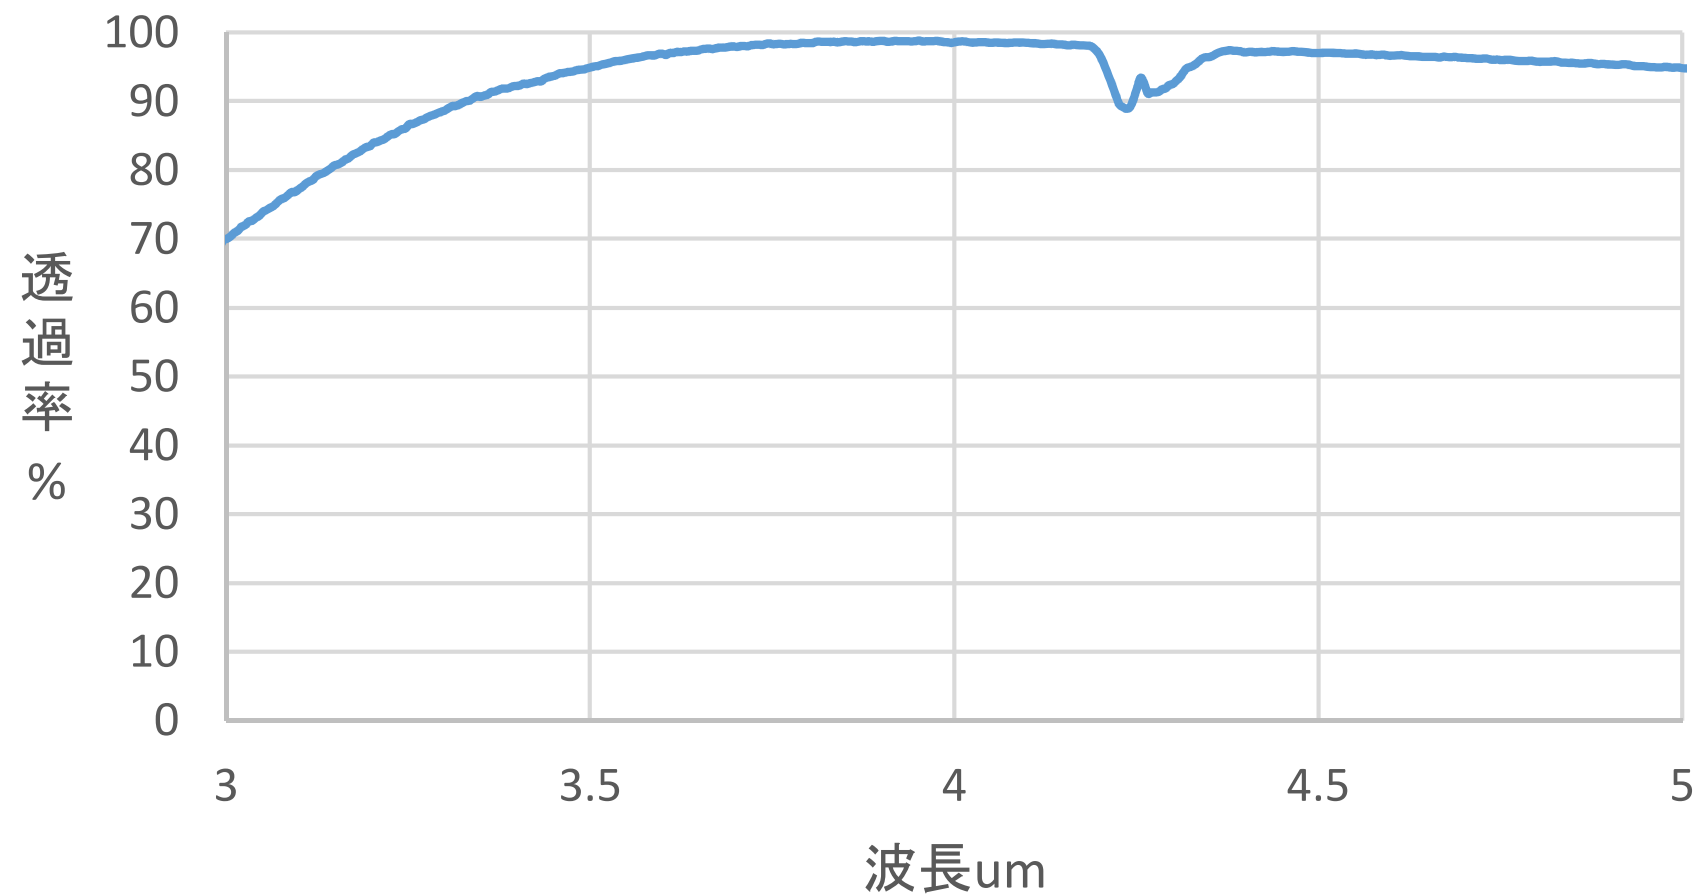

Si窓D50x3t 3-5um両面AR(ロット代表)

Ref.14PO-4636