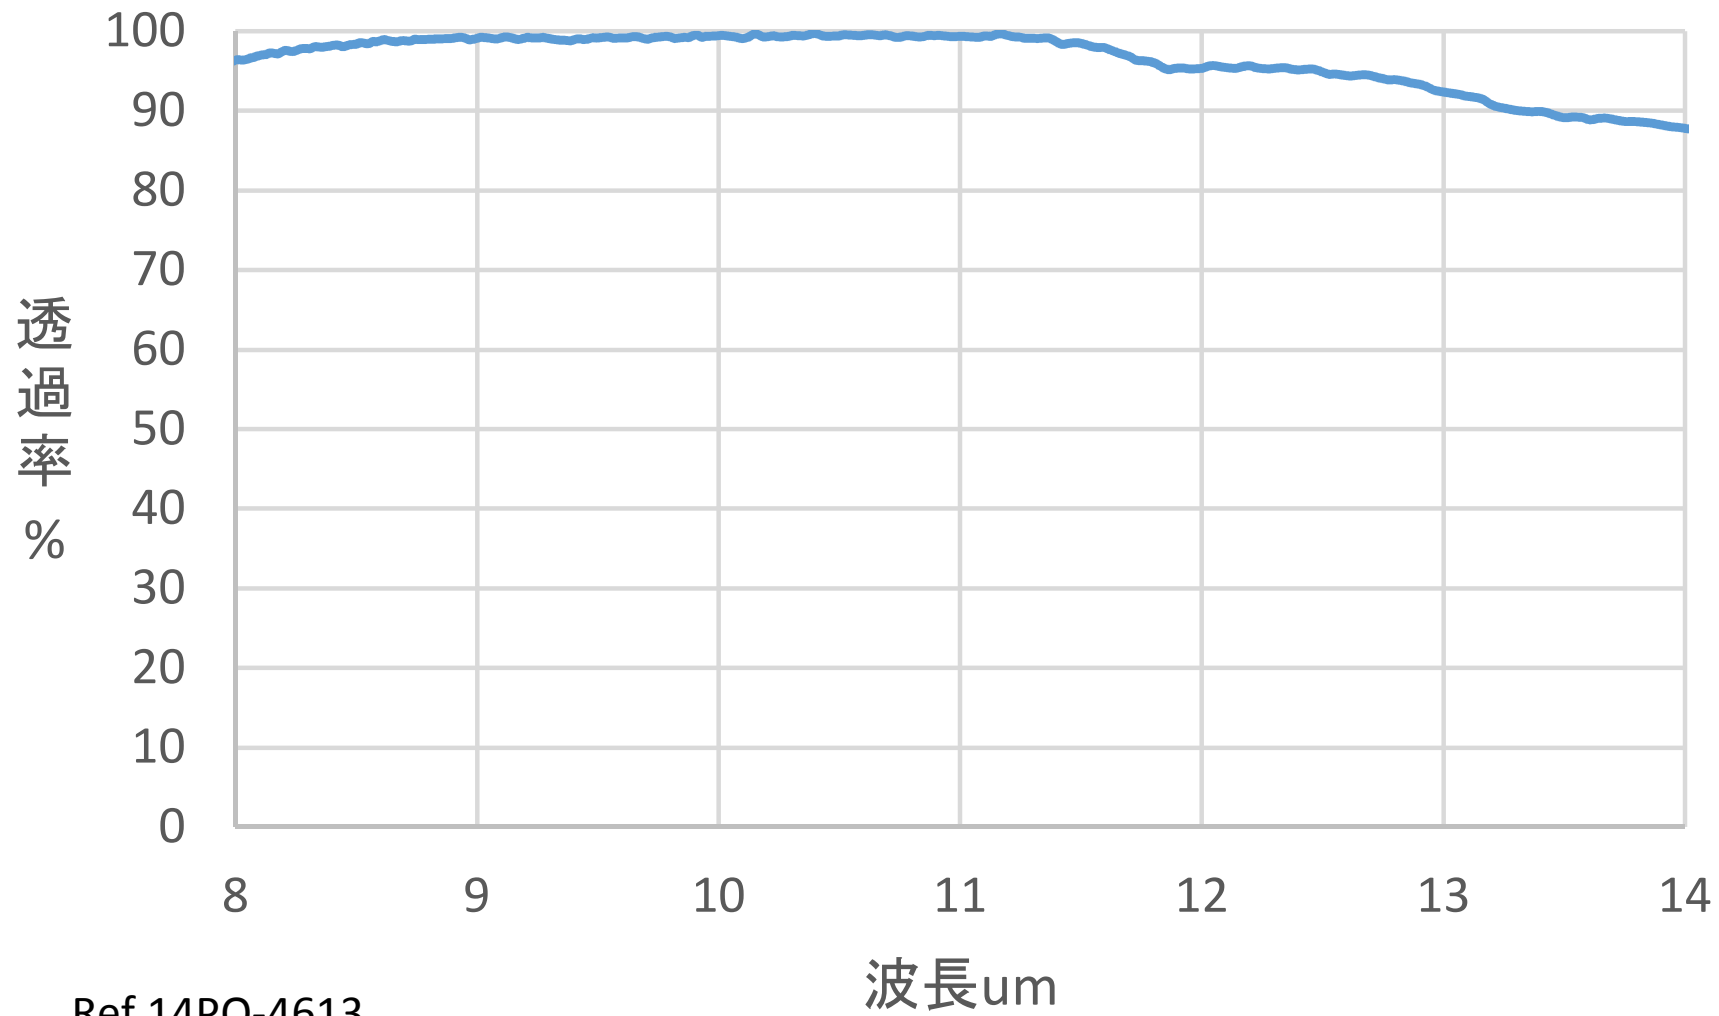

Ge窓D12.5x2t 8-14um両面AR(バッチ代表)

Ref.14PO-4613