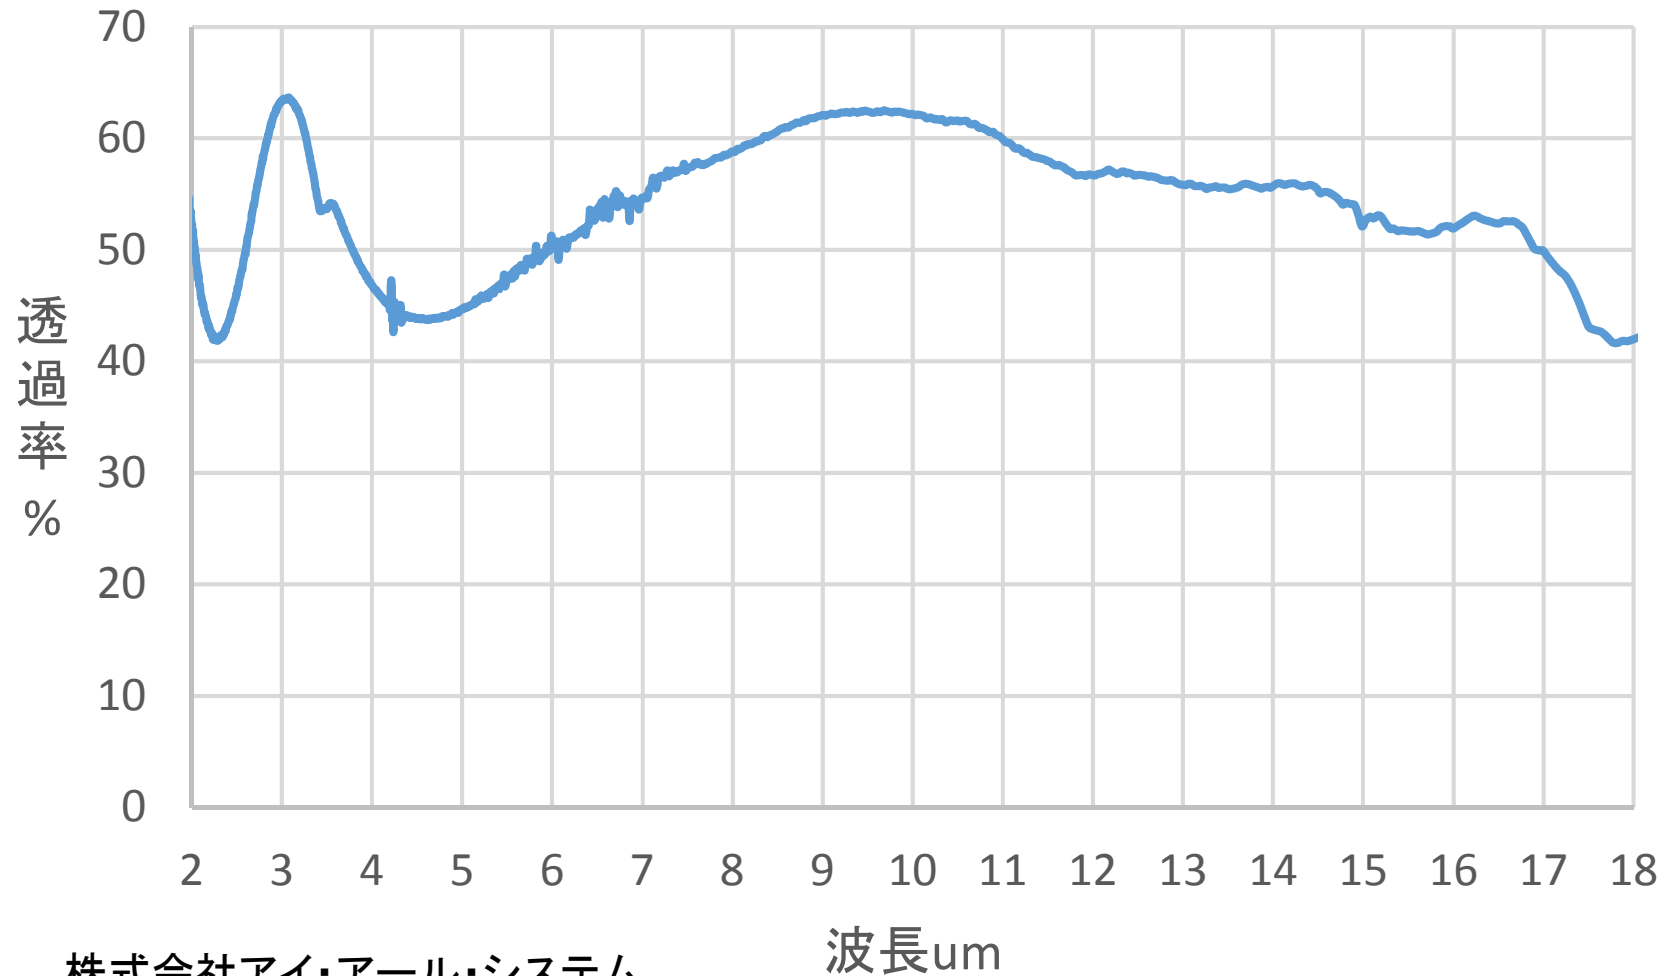

Ge窓D25x1.1t 片面DLC/片面研磨

株式会社アイ・アール・システム
Ref. parats-978

波長um