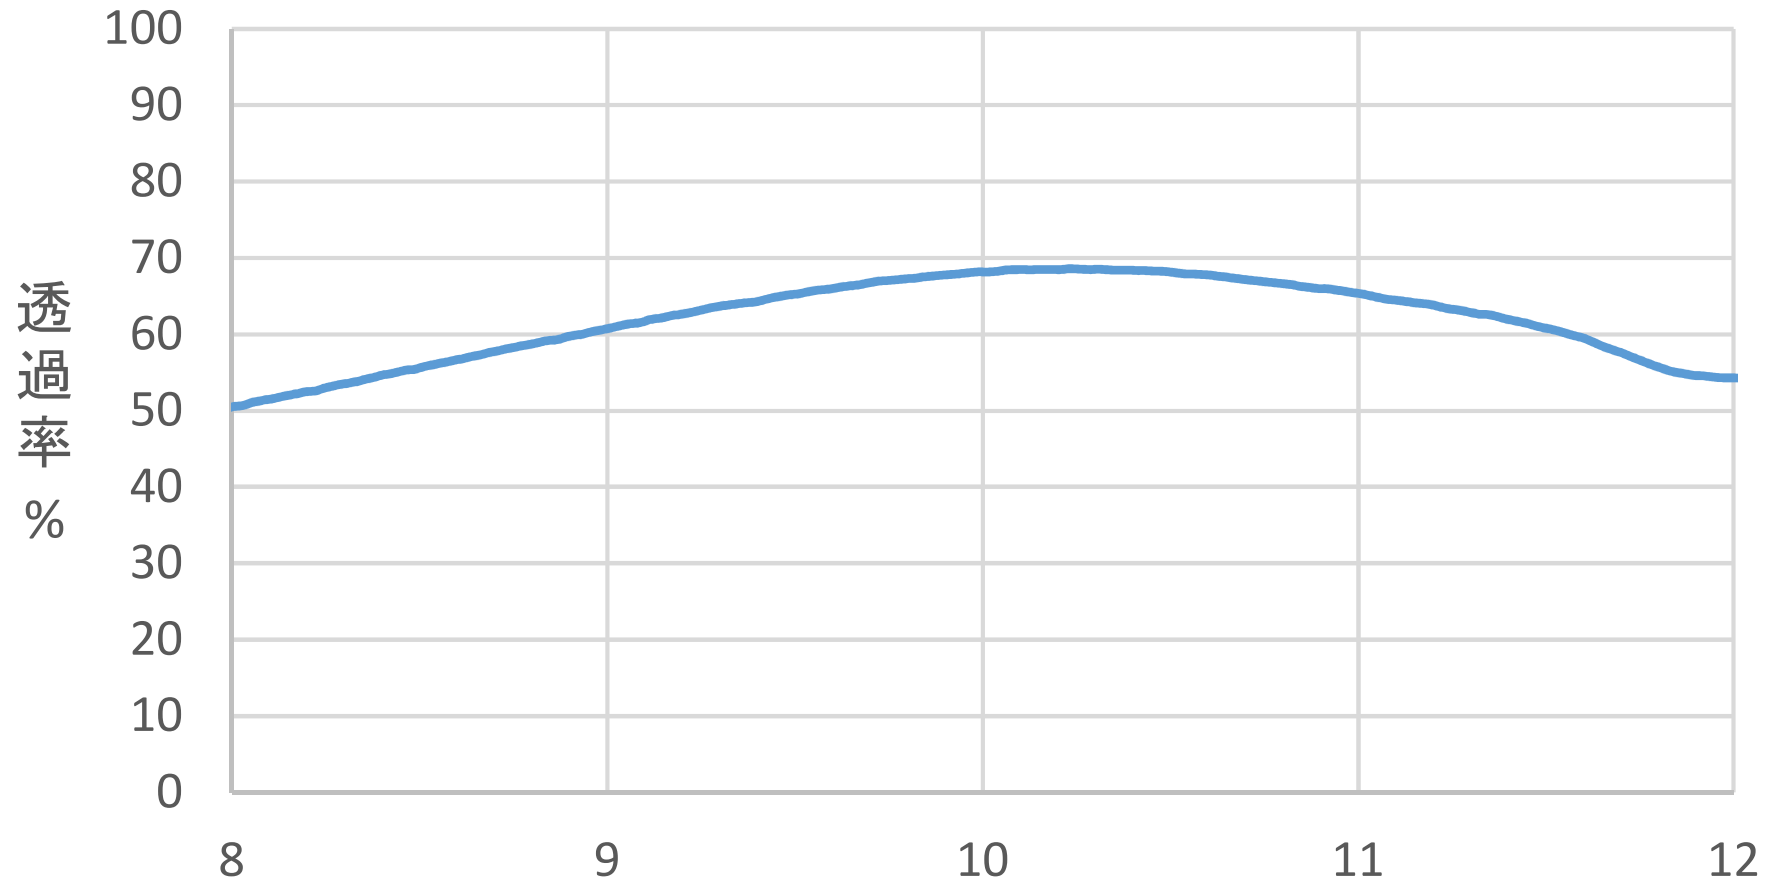

Ge窓D38x4.2t 10um両面AR

株式会社アイ・アール・システム

Ref.ino-326

波長um