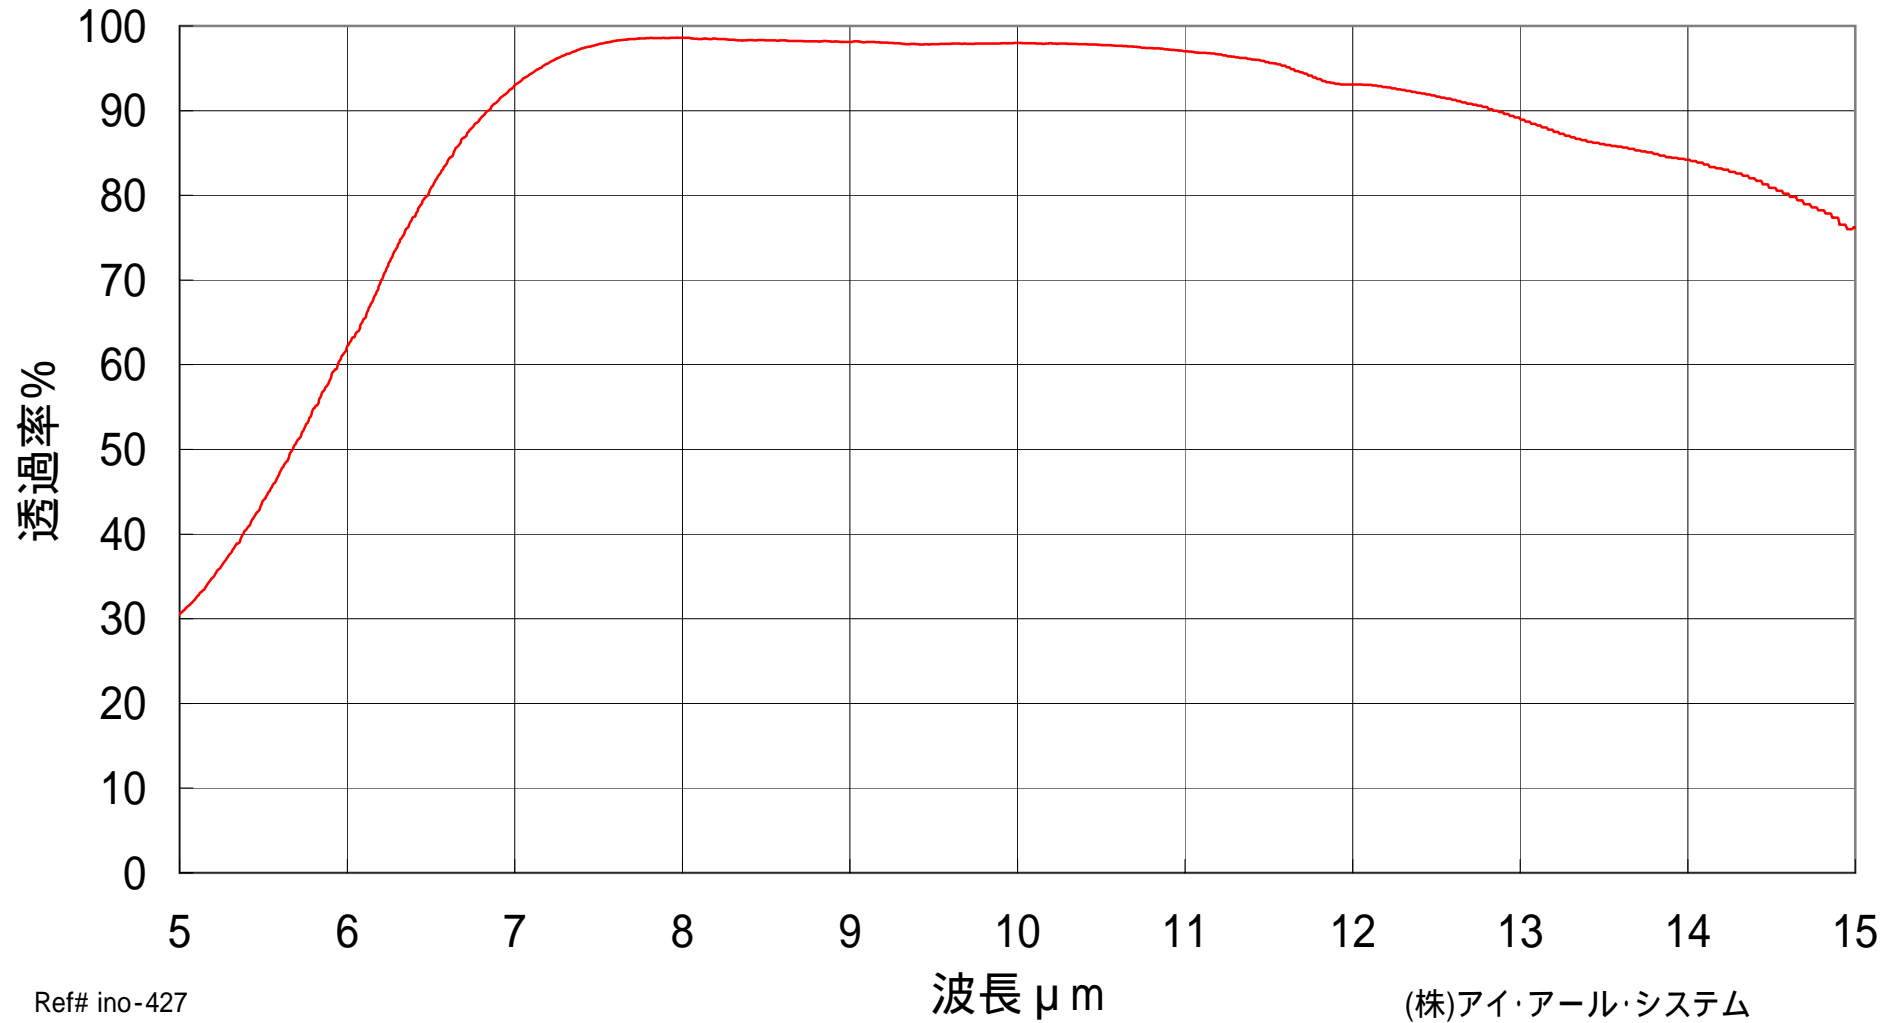

Ge窓 25x1t 7~12 μ m帯両面ARコート付き 透過率

Ref# ino-427

(株)アイ・アール・システム