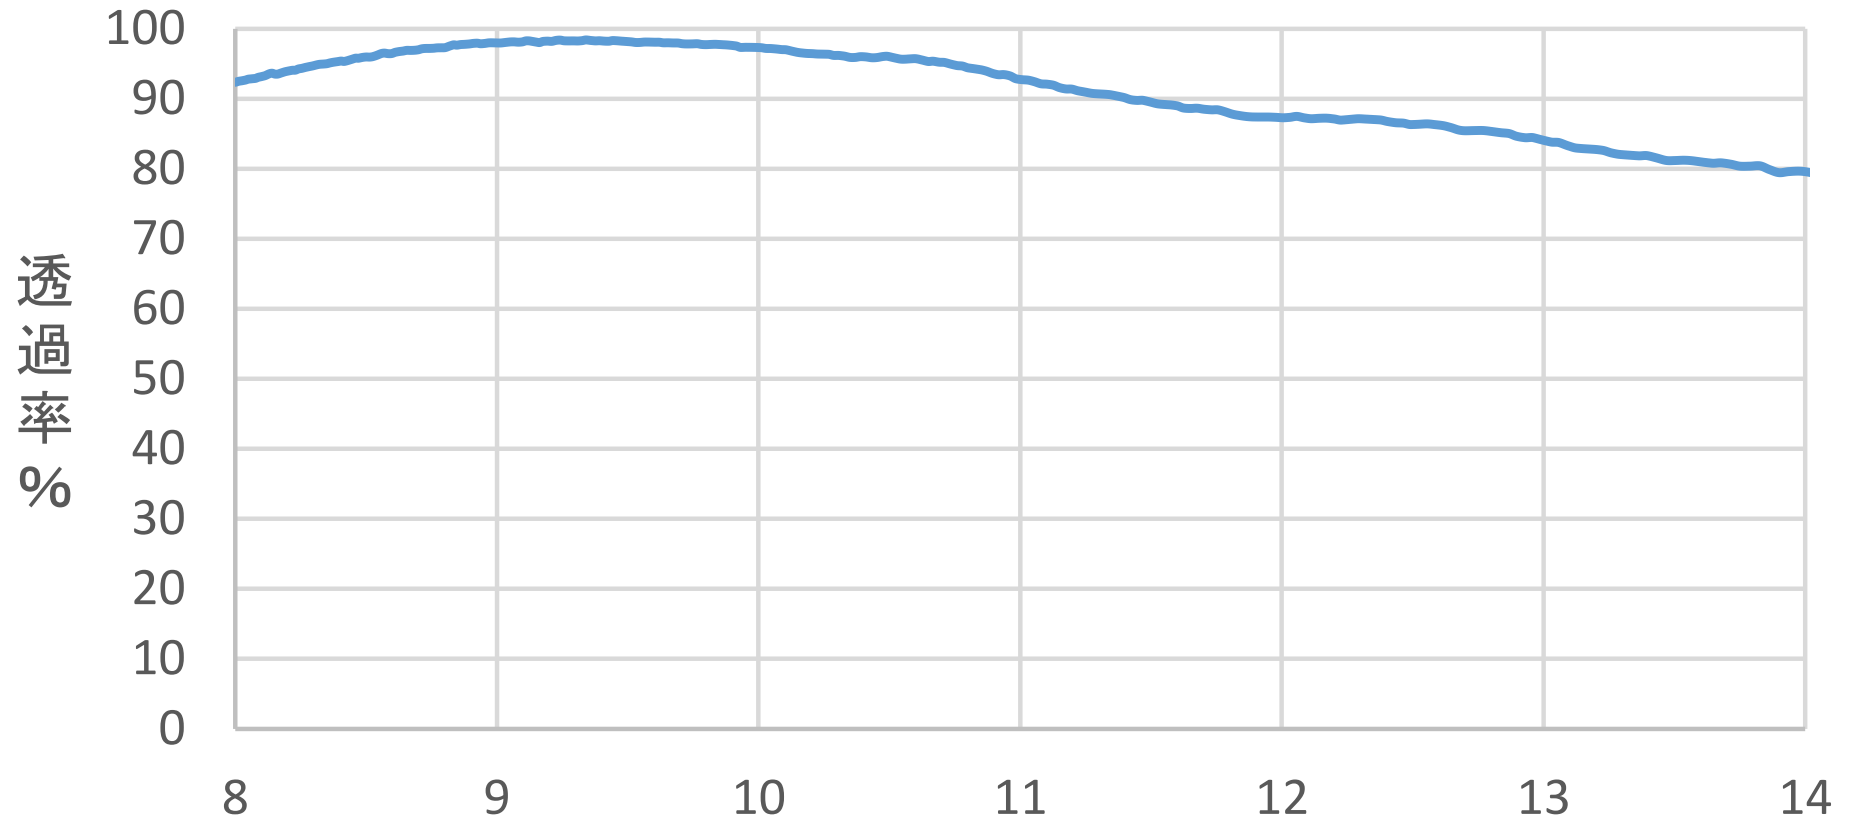

Ge窓□9x1t 8-14umDLC/AR

(株)アイ・アール・システム
Ref.ino730

波長um