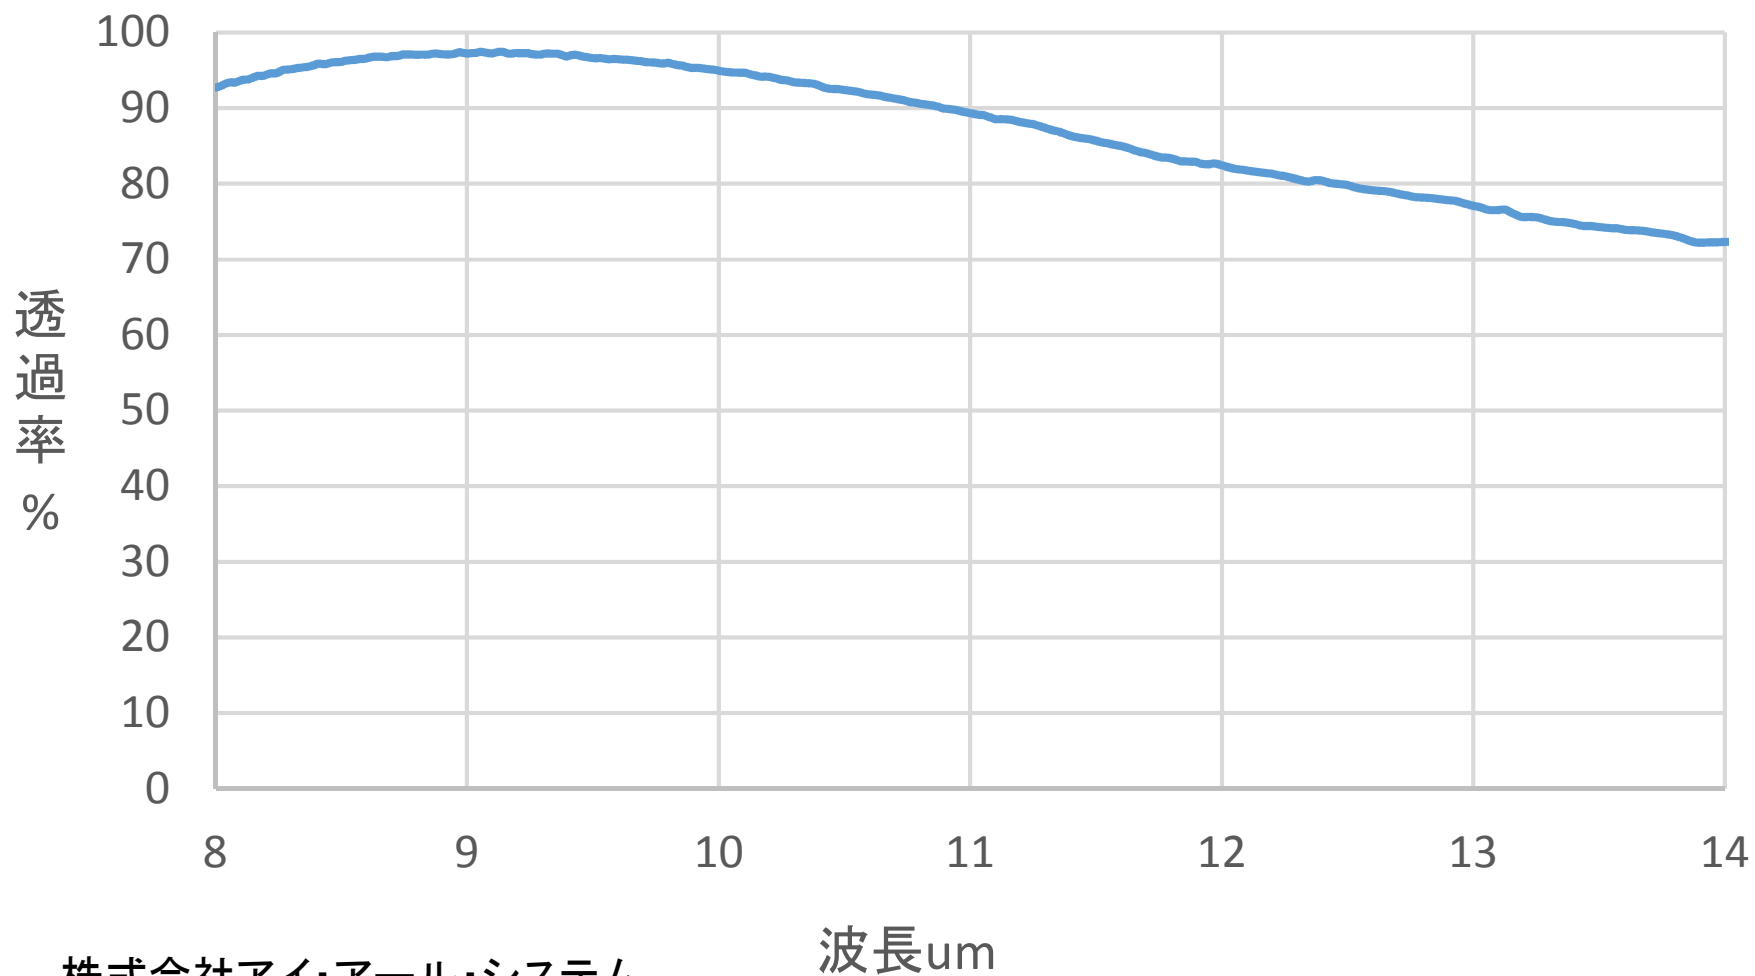

Ge窓16x16x0.5t 8-14um両面AR

株式会社アイ・アール・システム
Ref. ino-433